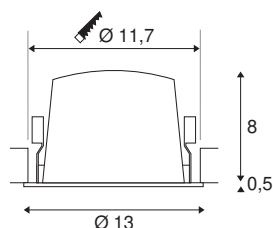

## TECHNISCHE SPECIFICATIES

Art.nr.:	1003938
Aantal verschillende lichtopeningen	1
Secundaire stroom / secundaire spanning	700mA
Hoogte	8.5 cm
Diameter	13 cm
Inbouwdiameter	11.7 cm
Inbouddiepte	9 cm
Nettogewicht	0.465 kg
Brutogewicht	0.525 kg
IP-code	IP 20 / IP 44
Veiligheidsklasse	III
Slagvastheidsklasse	IK02
Slagvastheid	0,2 Joule
Montage	Inbouw
Montagebeschrijving	Plafond
Wattage	25.41 W
Lumen	2300 lm
Lichtkleurtemperatuur	3000 Kelvin
Stralingshoek	20 °
Kleur	zwart
CRI	90
UGR ≤	19