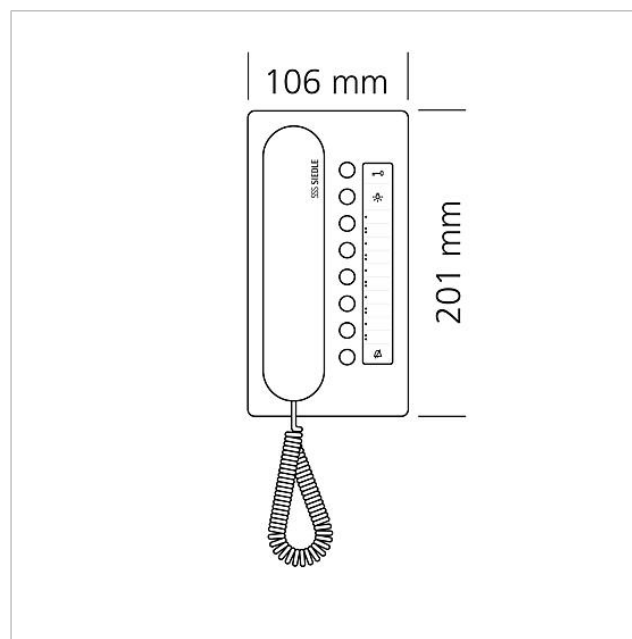

Bus-telefoon Comfort
BTC 850-02 SH/S

200041482

Pagina 3