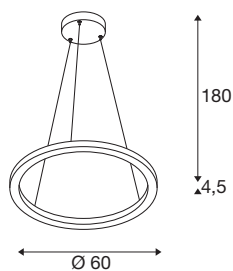

TECHNISCHE SPECIFICATIES

Art.nr.:	1004760
Aantal verschillende lichtopeningen	2
Primaire nominale spanning	220-240V ~50/60Hz mA/V
Secundaire stroom / secundaire spanning	600mA
Pendellengte	180 cm
Hoogte	4.5 cm
Diameter	60 cm
Nettogewicht	2.129 kg
Brutogewicht	4.025 kg
Veiligheidsklasse	I
Montage	Opbouw
Montagebeschrijving	Plafond
Dimbaar	Ja
Dimtechniek	Fase-afsnijding
Wattage	24 W
Lumen	820 / 830 lm
Lichtkleurtemperatuur	2700/3000 Kelvin
Stralingshoek	130 °
Kleur	wit
CRI	90
BIG WHITE pagina	121