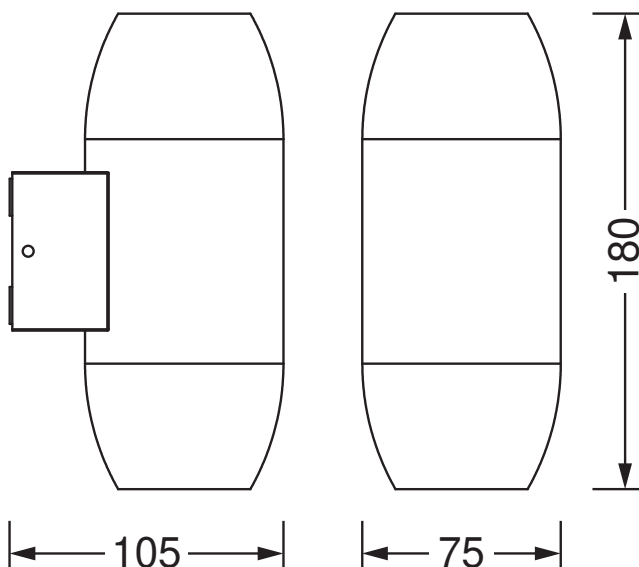

AFMETINGEN & GEWICHT

Lengte	105,00 mm
Breedte	75,00 mm
Hoogte	180,00 mm
Product gewicht	566,00 g

Product line drawing with numbers

Product line drawing with numbers

MATERIALEN & KLEUREN

Kleur van het product	Donkergrijs
Kleur behuizing	Donkergrijs
Body materiaal	Aluminium
Materiaal afdekking	Glas
Kwikgehalte	0.0 mg

DOWNLOADS

Documenten en certificaten

User instruction

Packaging insert

Declarations Of Conformity CE

Declarations Of Conformity UKCA

LOGISTIEKE GEGEVENS

Productcode	Verpakkingseenheid (stuks per verpakking)	Afmetingen (lengte x breedte x hoogte)	Brutogewicht	Volume
4058075554498	Vouwdoos 1	80 mm x 110 mm x 190 mm	616.00 g	1.67 dm ³
4058075554504	Verzenddoos 4	245 mm x 180 mm x 215 mm	2739.00 g	9.48 dm ³