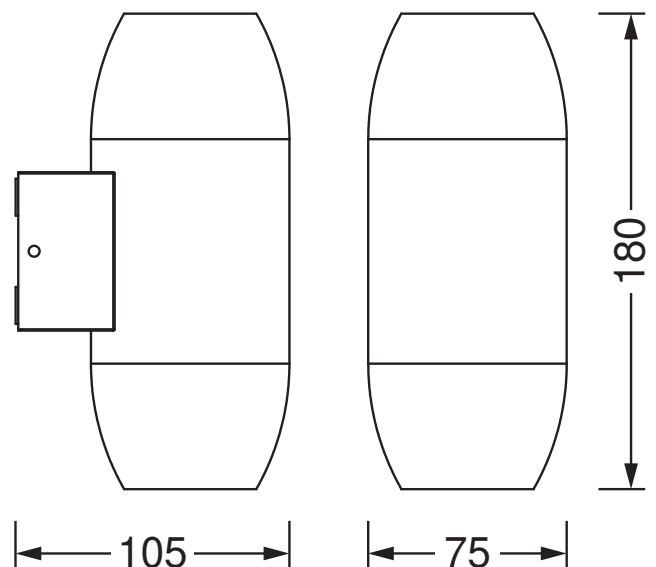

AFMETINGEN & GEWICHT

Lengte	105,00 mm
Breedte	75,00 mm
Hoogte	180,00 mm
Product gewicht	566,00 g

Product line drawing with numbers

Product line drawing with numbers

MATERIALEN & KLEUREN

Kleur van het product	Donkergrijs
Kleur behuizing	Donkergrijs
Body materiaal	Aluminium
Materiaal afdekking	Glas
Kwikgehalte	0.0 mg

DOWNLOADS

Documenten en certificaten

User instruction

Packaging insert

Declarations Of Conformity CE

Declarations Of Conformity UKCA

LOGISTIEKE GEGEVENS

Productcode	Verpakkingseenheid (stuks per verpakking)	Afmetingen (lengte x breedte x hoogte)	Brutogewicht	Volume
4058075554498	Vouwdoos 1	80 mm x 110 mm x 190 mm	616.00 g	1.67 dm ³
4058075554504	Verzenddoos 4	245 mm x 180 mm x 215 mm	2739.00 g	9.48 dm ³