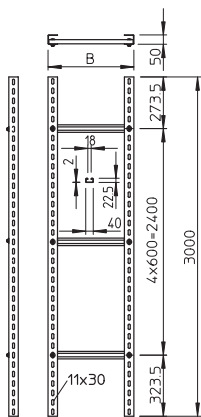

Tehnisko datu lapa

Vertikālas kabeļu trepes SLM 50 smagas, 3 m C40

Art.-Nr. 6010520

Vertikālas kabeļu trepes ar malu augstumu 50 mm piegādā nesamontētā stāvoklī un tās ir jāsakrūvē objektā.

St

Tērauds

FT

karsti cinkots

Produkta papildus teksta norādījumi

Atbilstošais kabeļu apskavas tips C profila spraislim ir 2056U.

Pamatdati

Art.-Nr.	6010520
Tips	SLM 50 C40 8 FT
Apzīmējums 1	Vertikāla trepe smagai inst.
Apzīmējums 2	ar C 40 spraišļiem
Ražotājs	OBO
Dimensija	800x3000
Materiāls	Tērauds
Materiāla saīsinājums	St
Virsmas	karsti cinkots
Virsmas atbilstoši DIN	DIN EN ISO 1461
Virsmas saīsinājums	FT
Mazākā VK vienība (VG)	3,00 m
Svars	738,17 kg/100 m

Tehnisko datu lapa

Vertikālas kabeļu trepes SLM 50 smagas, 3 m C40

Art.-Nr. 6010520

Tehniskie dati

Garums	3.000,00 mm
Platums	800,00 mm
Malas augstums	50,00 mm
Sānu sienas izpildījums	U veida profils
Spraišņu izpildījums	Necaurumots profils
Piemērots funkciju nodrošināšanai	<input type="checkbox"/>
Metāla biezums	2,50 mm
Nerūsējošs tērauds, kodināts	<input type="checkbox"/>
Sānu caurumi	<input checked="" type="checkbox"/>
Attālums starp spraišņiem	600,00 mm