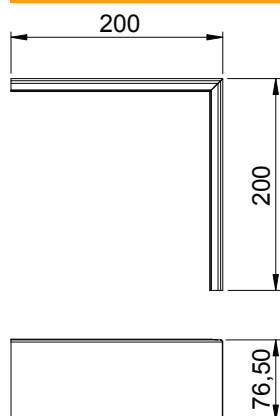

Tehnisko datu lapa

Ārējā stūra vāks, plastmasa, gluds

Art.-Nr. 6114230

OBO
BETTERMANN

Ārējā stūra augšdaļa no PC/ABS, gluda virsma.

PC/ABS Polikarbonāts/Acrylnitril-Butadien-Styrol

Pamatdati

Art.-Nr.	6114230
Tips	GKH-OTGARW
Krāsa	dzidri balts
RAL numurs	9010
Materiāls	Polikarbonāts/akrilnitrils-butadiēns-stirols
Materiāla saīsinājums	PC/ABS
Mazākā VK vienība (VG)	1,00 gab.
Svars	7,50 kg/100 gab.

Tehniskie dati

Garums	200,00 mm
Platums	76,50 mm
Nesatur halogēnus	<input checked="" type="checkbox"/>
Augšējo daļu montāžas veids	iekšpusē
Aizsargplēve	<input checked="" type="checkbox"/>