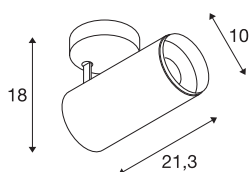

NUMINOS® SPOT DALI L

Indoor led plafondopbouwlamp wit/zwart 3000 K 60°

Het NUMINOS verlichtingssysteem van SLV combineert techniek, design en functionaliteit als geen ander. Met verschillende downlights en spots beleeft u duizend lichtontwerpmogelijkheden. Ook met de NUMINOS® SPOT DALI L led-plafondopbouwarmatuur voor binnen, die overtuigt door de beste afwerkings- en lichtkwaliteit. Zo creëert u hoogwaardige verlichting voor grotere oppervlakken of u maakt gebruik van een spot voor selectieve verlichting. De plafondinbouwarmatuur overtuigt met een stroomverbruik van 28 Watt, een lichtintensiteit van 2400 lumen, een kleurtemperatuur van 3000 Kelvin en een kleurweergave-index van 90. De montage voert u in een mum van tijd uit. Wanneer kiest u voor NUMINOS van SLV: de modulaire diversiteit wacht op u?

TECHNISCHE SPECIFICATIES

Art.nr.:	1004592
Primaire nominale spanning	220-240V ~50/60Hz mA/V
Secundaire stroom / secundaire spanning	700mA
Lengte	21.3 cm
Hoogte	18 cm
Diameter	10 cm
Nettogewicht	1.163 kg
Brutogewicht	1.492 kg
Veiligheidsklasse	I
Montage	Opbouw
Montagebeschrijving	Plafond
Dimbaar	Ja
Dimtechniek	DALI
Wattage	28 W
Lumen	2400 lm
Lichtkleurtemperatuur	3000 Kelvin
Stralingshoek	60 °
Kleur	wit
CRI	90
UGR ≤	22
LXXBXX gegevens	L80B50
Levensduur	50000 h