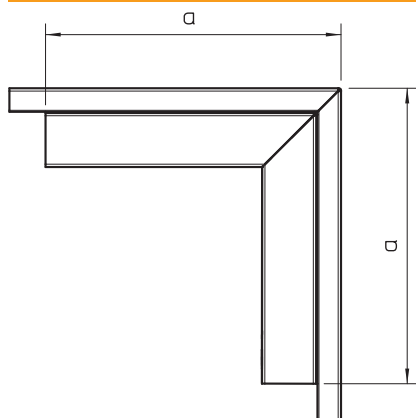

Tehnisko datu lapa

Ārējais stūris, vadu kanāla tipam LKM 80080

Art.-Nr. 6248432

Ārējais stūris ar augšējo daļu LKM kanālu virziena maiņai

St	Tērauds
FSK	cinkots / ar plastmasas pārklājumu

Produkta papildu apraksts 1 | Potenciālu izlīdzināšana starp apakšējo un augšējo daļu bez papildlīdzekļiem

Pamatdati

Art.-Nr.	6248432
Tips	LKM A80080RW
Apzīmējums 1	Ārējais stūris
Dimensija	80x80mm
Krāsa	dzidri balts
RAL numurs	9010
Materiāls	Tērauds
Materiāla saīsinājums	St
Virsmas	cinkots / ar plastmasas pārklājumu
Virsmas atbilstoši DIN	DIN EN 10346
Virsmas saīsinājums	FSK
Mazākā VK vienība (VG)	1,00 gab.
Svars	75,30 kg/100 gab.

Tehniskie dati

Garums	200,00 mm
Platums	80,00 mm
Augstums	80,00 mm
Attālums a	200,00 mm
Attālums b	200,00 mm
Izpildījums	Apakšējā daļa un augšējā daļa
Stiprinājuma veids	Perforēta pamatne
Aizsargplēve	□
Leņķa diapazons	90,00 - 90,00 °