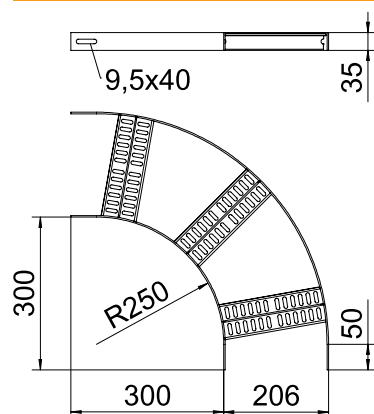

## 90° līkums ar Z veida spraisli, 35

Art.-Nr. 7099224

CE

90° līkums kuģu būvei paredzētām kabeļu trepēm, tips SLZ L, ar malas augstums 35 mm, ar iemetinātiem, perforētiem Z formas spraisļiem.

St	Tērauds
FT	karsti cinkots

### Pamatdati

Art.-Nr.	7099224
Tips	SLZB L 90 200 FT
Dimensija	B206mm
Materiāls	Tērauds
Materiāla saīsinājums	St
Virsmā	karsti cinkots
Virsmas atbilstoši DIN	DIN EN ISO 1461
Virsmas saīsinājums	FT
Mazākā VK vienība (VG)	1,00 gab.
Svars	153,30 kg/100 gab.

### Tehniskie dati

Platums	200,00 mm
Malas augstums	35,00 mm
Izmērs R	250,00 mm
Līkums (leņķis)	90°
Savienotāja izpildījums	bez savienotāja
Spraisļu izpildījums	Caurumots profils
Sānu malas konstrukcija	plakans profils
Piemērots funkciju nodrošināšanai	<input type="checkbox"/>
Metāla biezums	3,00 mm
Virziena maiņa	horizontāls
Nerūsējošs tērauds, kodināts	<input type="checkbox"/>
Ar eņģēm	<input type="checkbox"/>
Sānu caurumi	<input type="checkbox"/>
Gara laiduma izpildījums	<input type="checkbox"/>