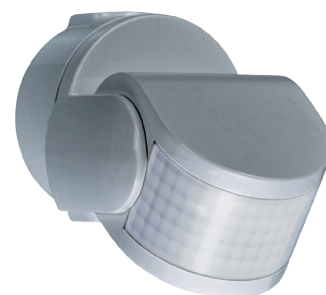

Bewegingsmelder, 230 V, 12 m, 200°, IP55, voor wand- en plafondmontage, voor opbouw, alu

351-26480

4 jaar
garantie

Deze 1-kanaals buitenbewegingsmelder met een detectiebereik van 14 meter is geschikt voor gebruik langs een oprit, onder een carport of in de tuin. De bewegingsmelder kan zowel op het plafond als tegen de wand gemonteerd worden en de kop kan op en neer gericht worden. Het toestel heeft een ingebouwde lichtsensor en schakelt de verlichting automatisch. Na de ingestelde vertragingstijd wordt het licht automatisch uitgeschakeld.

Afwerkingskleur: alu

- Met onderkruipdetectie
- Laag verbruik (0,20 W)
- Verticaal richtbare detectiekop
- Aparte instelling van lux en tijd
- Manueel of via optionele afstandsbediening programmeerbaar

Bewegingsmelder voor gebruik op opritten, in carports, in tuinen...

- Zolang er beweging is, zal de verlichting blijven branden.
- Kan tot 350 W led schakelen.
- Zowel monteerbaar op het plafond als op de wand.