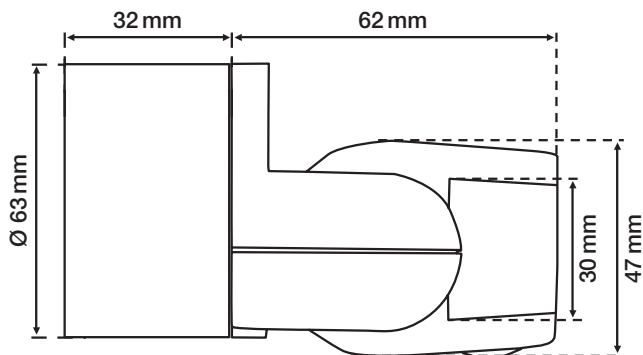

Technische gegevens

Artikelnummer	351-26480
Voedingsspanning	230 Vac $\pm$ 10 %, 50 Hz
Detector output	230 V (ON/OFF)
Maximale nominale waarde vermogenschakelaar	10 A (beperkt door nationale regelgeving voor installaties)
Relaiscontact	N.O. (max. 10 A)
Maximale belasting gloei- en halogeenlampen ($\cos\phi=1$)	2300 W
Maximale belasting spaarlampen (CFLi)	350 W
Maximale belasting ledlampen 230 V	350 W
Bereik lichtintensiteit	5 lux – 2000 lux
Aantal kanalen	1 kanaal
Uitschakelvertraging	pulse, 10 s – 20 min
Detectiehoek	200 °
Detectiebereik (PIR)	12 m vanop een hoogte van 3 m
Omgevingstemperatuur	-20 – +55 °C
Montage	opbouw
Montagehoogte	2 – 8 m
Afmetingen (HxBxD)	63 x 63 x 94 mm
Beschermingsgraad	IP55
Markering	CE

Toebehoren

350-41936	Universele afstandsbediening voor smartphone
351-25320	IR-afstandsbediening
351-25310	IR-afstandsbediening voor gebruikers

Afmetingen