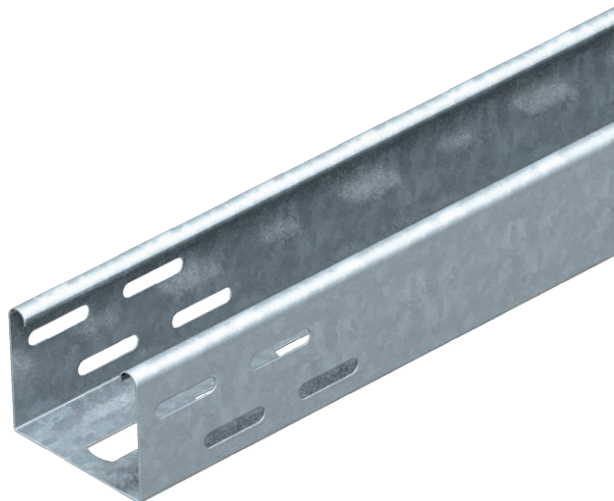

Tehnisko datu lapa

Gaismekļu turētājrene

Art.-Nr. 6055817

Lampu turētāju rene ar perforētu pamatni apgaismes ierīču nostiprināšanai un vadu izvilkšanai.

St	Tērauds
FT	karsti cinkots

Produkta papildus teksta norādījumi	Baltā izpildījuma gadījumā runa ir par redzamo virsmu pārklājumu.
Produkta papildu apraksts 1	Magnētiskā ekranējuma efektivitāte bez vāka 20 dB, ar vāku 50 dB.

Pamatdati

Art.-Nr.	6055817
Tips	LTR 3000 FT
Apzīmējums 1	Gaismekļu montāžas rene
Dimensija	60x75x3000
Materiāls	Tērauds
Materiāla saīsinājums	St
Virsmas	karsti cinkots
Virsmas atbilstoši DIN	DIN EN ISO 1461
Virsmas saīsinājums	FT
Mazākā VK vienība (VG)	3,00 m
Svars	142,37 kg/100 m

Tehnisko datu lapa

Gaismekļu turētājrene

Art.-Nr. 6055817

Tehniskie dati

Garums	3.000,00 mm
Platums	75,00 mm
Malas augstums	60,00 mm
Savienotāja izpildījums	bez savienotāja
Loksnes biezums	0,75 mm
Gridā izveidoti caurumi montāzas vajadzībām	<input checked="" type="checkbox"/>
Derīgais šķēsgriezums	42,00 cm ²
Nerūsējošs tērauds, kodināts	<input type="checkbox"/>
Sānu caurumi	<input checked="" type="checkbox"/>