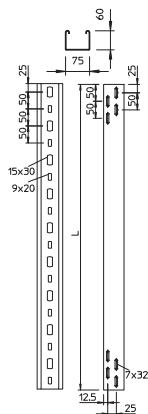

Tehnisko datu lapa

Gaismekļu turētājrene

Art.-Nr. 6055817

Lampu turētāju rene ar perforētu pamatni apgaismes ierīču nostiprināšanai un vadu izvilkšanai.

St	Tērauds
FT	karsti cinkots

Produkta papildus teksta norādījumi	Baltā izpildījuma gadījumā runa ir par redzamo virsmu pārklājumu.
Produkta papildu apraksts 1	Magnētiskā ekranējuma efektivitāte bez vāka 20 dB, ar vāku 50 dB.

Pamatdati

Art.-Nr.	6055817
Tips	LTR 3000 FT
Apzīmējums 1	Gaismekļu montāžas rene
Dimensija	60x75x3000
Materiāls	Tērauds
Materiāla saīsinājums	St
Virsmas	karsti cinkots
Virsmas atbilstoši DIN	DIN EN ISO 1461
Virsmas saīsinājums	FT
Mazākā VK vienība (VG)	3,00 m
Svars	142,37 kg/100 m

Tehnisko datu lapa

Gaismekļu turētājrene

Art.-Nr. 6055817

Tehniskie dati

Garums	3.000,00 mm
Platums	75,00 mm
Malas augstums	60,00 mm
Savienotāja izpildījums	bez savienotāja
Loksnes biezums	0,75 mm
Gridā izveidoti caurumi montāzas vajadzībām	<input checked="" type="checkbox"/>
Derīgais šķēsgriezums	42,00 cm ²
Nerūsējošs tērauds, kodināts	<input type="checkbox"/>
Sānu caurumi	<input checked="" type="checkbox"/>