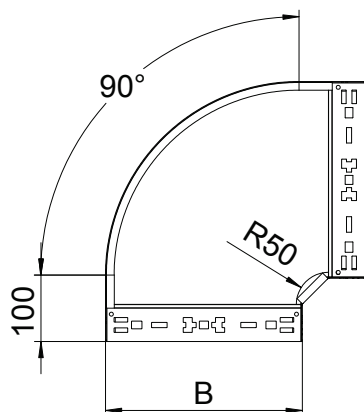

Tehnisko datu lapa

90° līkums Magic 60

Art.-Nr. 6041152

OBO
BETTERMANN

90° līkums ar ātrās savienošanas sistēmu. Visiem kabeļu kanālu tiptiem ar malas augstumu 60 mm.

St Tērauds

FT karsti cinkots

Pamatdati

Art.-Nr.	6041152
Tips	RBM 90 615 FT
Apzīmējums 1	90° pagrieziens
Apzīmējums 2	ar Magic savienojumu
Dimensija	60x150
Materiāls	Tērauds
Materiāla saīsinājums	St
Virsmas	karsti cinkots
Virsmas atbilstoši DIN	DIN EN ISO 1461
Virsmas saīsinājums	FT
Mazākā VK vienība (VG)	1,00 gab.
Svars	99,30 kg/100 gab.

Tehniskie dati

Platums	150,00 mm
Malas augstums	60,00 mm
Izmērs B	150,00 mm
Līkums (leņķis)	90°
Savienotāja izpildījums	iebūvēts savienotājs
Montāžas forma	Līkums, nekustīgs
Loksnes biezums	1,25 mm
Izmēri	60x150 mm
Piemērots funkciju nodrošināšanai	<input type="checkbox"/>
Grīdā izveidoti caurumi montāžas vajadzībām	<input type="checkbox"/>
NATO perforācijas šablons	<input type="checkbox"/>
Virziena maiņa	horizontāls
Nerūsējošs tērauds, kodināts	<input type="checkbox"/>
Sānu caurumi	<input type="checkbox"/>
Gara laiduma izpildījums	<input type="checkbox"/>