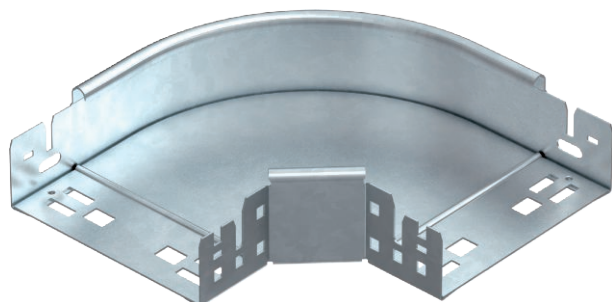

Tehnisko datu lapa

90° līkums Magic 60

Art.-Nr. 6041152

OBO
BETTERMANN

90° līkums ar ātrās savienošanas sistēmu. Visiem kabeļu kanālu tiptiem ar malas augstumu 60 mm.

St Tērauds

FT karsti cinkots

Pamatdati

Art.-Nr.	6041152
Tips	RBM 90 615 FT
Apzīmējums 1	90° pagrieziens
Apzīmējums 2	ar Magic savienojumu
Dimensija	60x150
Materiāls	Tērauds
Materiāla saīsinājums	St
Virsmas	karsti cinkots
Virsmas atbilstoši DIN	DIN EN ISO 1461
Virsmas saīsinājums	FT
Mazākā VK vienība (VG)	1,00 gab.
Svars	99,30 kg/100 gab.

Tehniskie dati

Platums	150,00 mm
Malas augstums	60,00 mm
Izmērs B	150,00 mm
Līkums (leņķis)	90°
Savienotāja izpildījums	iebūvēts savienotājs
Montāžas forma	Līkums, nekustīgs
Loksnes biezums	1,25 mm
Izmēri	60x150 mm
Piemērots funkciju nodrošināšanai	<input type="checkbox"/>
Grīdā izveidoti caurumi montāžas vajadzībām	<input type="checkbox"/>
NATO perforācijas šablons	<input type="checkbox"/>
Virziena maiņa	horizontāls
Nerūsējošs tērauds, kodināts	<input type="checkbox"/>
Sānu caurumi	<input type="checkbox"/>
Gara laiduma izpildījums	<input type="checkbox"/>