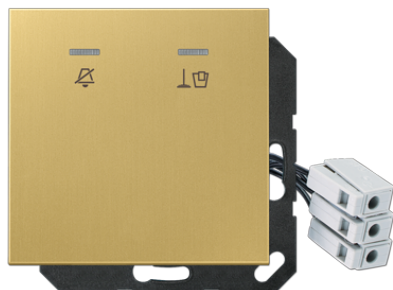

Productdatablad

Hotelafdekking met led-eenheid 230 V, buitenunit

Artikelnr.

ME CU KO5 M 230 C

Hotelafdekking met led-eenheid 230 V, buitenunit

(met draagring, schroefbevestiging)
 inclusief rood en groen ledlampje
 met lens en symbolen "Do not disturb" en "Make up room"
 De buitenunit signaleert de schakeltoestand van de binnunit.

Metaaluitvoeringen

Kleur:
 Messing klassiek

Materiaal:
 messing