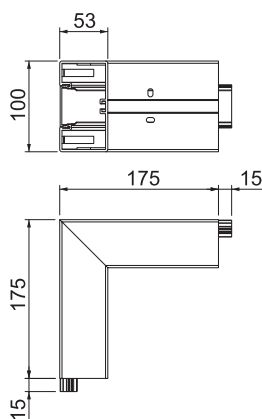

# Tehnisko datu lapa

Ārējais stūris, ierīču montāžas kanālam Rapid 45-2,  
tips GK-53100  
Preces Nr. 6113040

Ārējais stūris 90°, neregulējams, ierīču montāžas kanālu Rapid 45-2 virziena maiņai.

**PVC** Polivinilhlorīds

## Pamatdati

Art.-Nr.	6113040
Tips	GK-AS53100RW
Dimensija	190x190x100
Krāsa	dzidri balts
RAL numurs	9010
Materiāls	Polivinilhlorīds
Materiāla saīsinājums	PVC
Mazākā VK vienība (VG)	1 gab.
Svars	40,40 kg/100 gab.

## Tehniskie dati

Vāku skaits	1
Izpildījums	Apakšējā daļa un augšējā daļa
sarkans; RAL 3000	53 x 100 mm
paredzēts kanāla platumam	100,00 mm
paredzēts kanāla augstumam	53,00 mm
Nesatur halogēnus	<input type="checkbox"/>
Kabeļu stiprinājuma spaiļi	<input type="checkbox"/>
Kanālu savienotājs	<input type="checkbox"/>
Augšējo daļu montāžas veids	iekšpusē
Grīdā izveidoti caurumi montāžas vajadzībām	<input checked="" type="checkbox"/>
augšējās daļas platums	45 mm
Augšējās daļas platums 2	0,00 mm
Augšējās daļas platums 3	0,00 mm
Aizsargplēve	<input checked="" type="checkbox"/>
Simetrisks	<input checked="" type="checkbox"/>
Leņķa diapazons	90,00 - 90,00 °