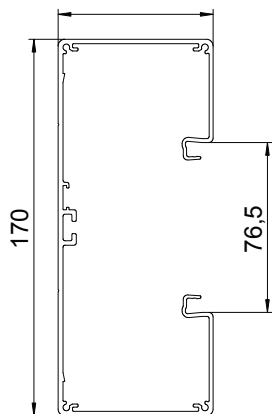

## Ieriču montāžas kanāls, tips GA-S70170

Art.-Nr. 6279103

Ieriču montāžas kanāls bez perforētās pamatnes montāžai tieši pie sienas vai pie konsolēm. Līdz pat 6000 mm pagarinātas kanāla apakšējās un augšējās daļas, kā arī citas RAL krāsas iespējams pasūtīt. Ieriču montāžas kanālu redzamās virsmas ir laminētas.

### Pamatdati

Art.-Nr.	6279103
Tips	GA-S70170EL
Apzīmējums 1	Instalācijas kabeļu kanāls
Apzīmējums 2	simetrisks
Dimensija	70x170x2000
Materiāls	Alumīnijs
Materiāla saīsinājums	Alu
Virsmas saīsinājums	anodēta
Virsmas saīsinājums	EL
Mazākā VK vienība (VG)	2,00 m
Svars	262,90 kg/100 m

# Tehnisko datu lapa

Ierīču montāžas kanāls, tips GA-S70170

Art.-Nr. 6279103

## Tehniskie dati

Garums	2.000,00 mm
Platums	170,00 mm
Augstums	70,00 mm
Vāku skaits	1,00
Iesprauzamo starpsienu skaits	1,00
Aizmugurējās sienas modelis (iekšpusē)	caurejošs C profils
Montāžas forma, taisnstūra perforētu pamatni	<input checked="" type="checkbox"/> bez perforētās pamatnes
Nesatur halogēnus	<input checked="" type="checkbox"/>
Kabeļu stiprinājuma spaiļi	<input type="checkbox"/>
kanāla dziļums	70,00 mm
Kanālu savienotājs	<input type="checkbox"/>
Augšējo daļu montāžas veids	iekšpusē
Grīdā izveidoti caurumi montāžas vajadzībām	<input type="checkbox"/>
Derīgais šķērsgriezums	8.620,00 mm <sup>2</sup>
augšējās daļas platums	76,5 mm
Augšējās daļas platums 2	0,00 mm
Augšējās daļas platums 3	0,00 mm
Augšējā daļa pievienota komplektam	<input type="checkbox"/>
Aizsargplēve	<input checked="" type="checkbox"/>
Simetrisks	<input checked="" type="checkbox"/>