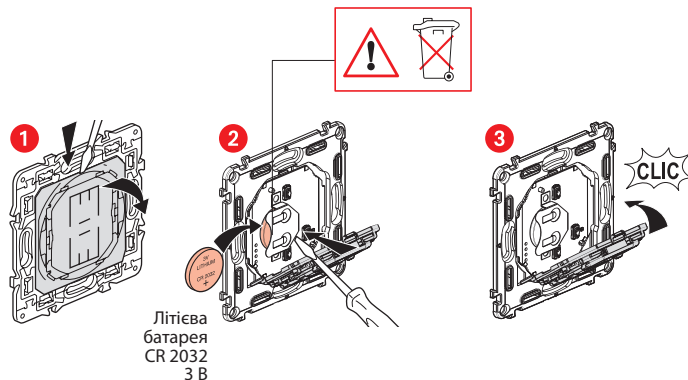

Заміна батареї

СПРОЩЕНА ДЕКЛАРАЦІЯ ВІДПОВІДНОСТІ НОРМАМ ЄС

Нижчезазначена компанія,

Legrand

заявляє, що радіо- та електрообладнання, що згадується в цьому документі, відповідає директиві 2014/53/EU.

Повний текст декларації відповідності нормам ЄС доступний на сайті:

www.legrandoc.com