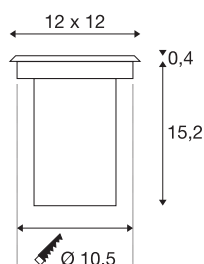

SOLASTO 120

outdoor vloerinbouwarmatuur, LED GU10 51 mm, IP67, rechthoekig, roestvrij staal, max. 6 W

De begaanbare hoogspanningslamp voor vloerinbouw SOLASTO 120 met rechthoekige roestvrijstalen afdekplaat is met een GU10 kunststoffitting uitgerust en daardoor speciaal en uitsluitend voor led lampen geschikt. Door de beveiligingsklasse IP67 is de armatuur geschikt voor buitengebruik. Deze wordt direct op 230 V netspanning aangesloten. Voor een eenvoudige montage bevindt zich een inbouwpot in de leveringsomvang.

TECHNISCHE SPECIFICATIES

Art.nr.:	227684
Fitting	GU10
Lichtbronnen	LED GU10 51mm
Aantal fittingen	1
Inclusief lampen	Geen
Primaire nominale spanning	220-240V ~50/60Hz mA/V
Lengte	12 cm
Breedte	12 cm
Diepte	13.6 cm
Inbouwdiameter	10.5 cm
Inbouwdiepte	15.2 cm
Nettogewicht	0.767 kg
Brutogewicht	0.84 kg
IP-code	IP 67
Veiligheidsklasse	II
Slagvastheidsklasse	IK08
Slagvastheid	5 Joule
Montage	Inbouw
Montagebeschrijving	Vloer
Wattage	6 W
Kleur	roestvrij staal
Mechanische belasting	0,6 t