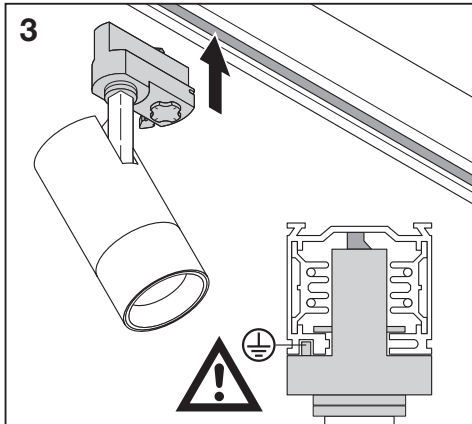

TRACKLIGHT SPOT ZOOM D85

	EAN	Ø x h [mm]	W	V _{AC}	Hz	lm	lm/W	K
TR SP ZOOM D85 25W/3000K DIM 97R WT	4058075335769	85 x 265	25	120-240V	50/60 Hz	1500	60	3000
TR SP ZOOM D85 25W/4000K DIM 97R WT	4058075335783	85 x 265	25	120-240V	50/60 Hz	1500	60	4000
TR SP ZOOM D85 25W/3000K DIM 97R BK	4058075335806	85 x 265	25	120-240V	50/60 Hz	1500	60	3000
TR SP ZOOM D85 25W/4000K DIM 97R BK	4058075335820	85 x 265	25	120-240V	50/60 Hz	1500	60	4000

	EAN	IP	IK	∠	R _a	°C	PF	👤
TR SP ZOOM D85 25W/3000K DIM 97R WT	4058075335769	20	03	15°-55°	97	-20...+40	0.9	1.0 kg
TR SP ZOOM D85 25W/4000K DIM 97R WT	4058075335783	20	03	15°-55°	97	-20...+40	0.9	1.0 kg
TR SP ZOOM D85 25W/3000K DIM 97R BK	4058075335806	20	03	15°-55°	97	-20...+40	0.9	1.0 kg
TR SP ZOOM D85 25W/4000K DIM 97R BK	4058075335820	20	03	15°-55°	97	-20...+40	0.9	1.0 kg