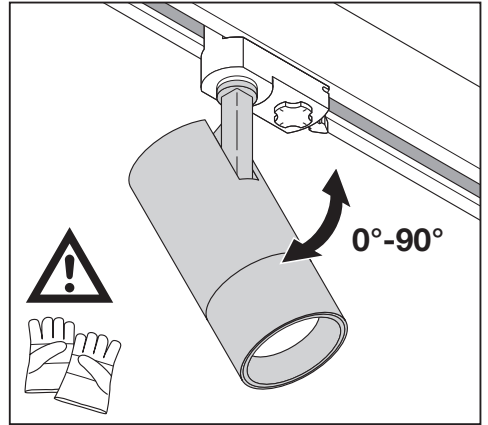

TRACKLIGHT SPOT ZOOM D85

	EAN	Ø x h [mm]	W	V _{AC}	Hz	lm	lm/W	K
TR SP ZOOM D85 25W/3000K DIM 97R WT	4058075335769	85 x 265	25	120-240V	50/60 Hz	1500	60	3000
TR SP ZOOM D85 25W/4000K DIM 97R WT	4058075335783	85 x 265	25	120-240V	50/60 Hz	1500	60	4000
TR SP ZOOM D85 25W/3000K DIM 97R BK	4058075335806	85 x 265	25	120-240V	50/60 Hz	1500	60	3000
TR SP ZOOM D85 25W/4000K DIM 97R BK	4058075335820	85 x 265	25	120-240V	50/60 Hz	1500	60	4000

	EAN	IP	IK	∠	R _a	°C	PF	👤
TR SP ZOOM D85 25W/3000K DIM 97R WT	4058075335769	20	03	15°-55°	97	-20...+40	0.9	1.0 kg
TR SP ZOOM D85 25W/4000K DIM 97R WT	4058075335783	20	03	15°-55°	97	-20...+40	0.9	1.0 kg
TR SP ZOOM D85 25W/3000K DIM 97R BK	4058075335806	20	03	15°-55°	97	-20...+40	0.9	1.0 kg
TR SP ZOOM D85 25W/4000K DIM 97R BK	4058075335820	20	03	15°-55°	97	-20...+40	0.9	1.0 kg