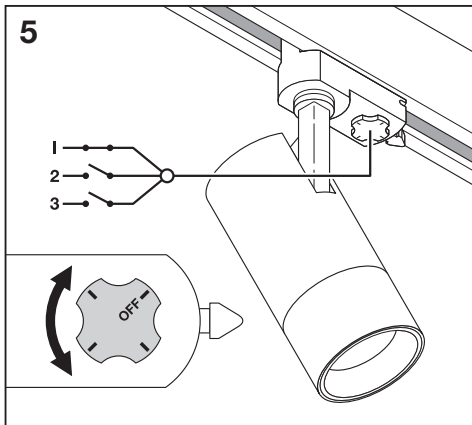

TRACKLIGHT SPOT ZOOM D85

	EAN	Ø x h [mm]	W	V _{AC}	Hz	lm	lm/W	K
TR SP ZOOM D85 25W/3000K DIM 97R WT	4058075335769	85 x 265	25	120-240V	50/60 Hz	1500	60	3000
TR SP ZOOM D85 25W/4000K DIM 97R WT	4058075335783	85 x 265	25	120-240V	50/60 Hz	1500	60	4000
TR SP ZOOM D85 25W/3000K DIM 97R BK	4058075335806	85 x 265	25	120-240V	50/60 Hz	1500	60	3000
TR SP ZOOM D85 25W/4000K DIM 97R BK	4058075335820	85 x 265	25	120-240V	50/60 Hz	1500	60	4000

	EAN	IP	IK	∠	R _a	°C	PF	👤
TR SP ZOOM D85 25W/3000K DIM 97R WT	4058075335769	20	03	15°-55°	97	-20...+40	0.9	1.0 kg
TR SP ZOOM D85 25W/4000K DIM 97R WT	4058075335783	20	03	15°-55°	97	-20...+40	0.9	1.0 kg
TR SP ZOOM D85 25W/3000K DIM 97R BK	4058075335806	20	03	15°-55°	97	-20...+40	0.9	1.0 kg
TR SP ZOOM D85 25W/4000K DIM 97R BK	4058075335820	20	03	15°-55°	97	-20...+40	0.9	1.0 kg