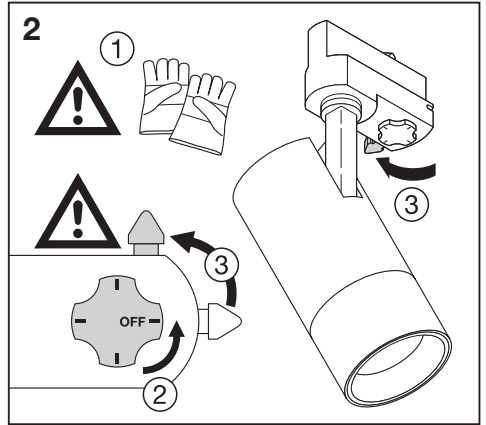

TRACKLIGHT SPOT ZOOM D85

	EAN	Ø x h [mm]	W	V _{AC}	Hz	lm	lm/W	K
TR SP ZOOM D85 25W/3000K DIM 97R WT	4058075335769	85 x 265	25	120-240V	50/60 Hz	1500	60	3000
TR SP ZOOM D85 25W/4000K DIM 97R WT	4058075335783	85 x 265	25	120-240V	50/60 Hz	1500	60	4000
TR SP ZOOM D85 25W/3000K DIM 97R BK	4058075335806	85 x 265	25	120-240V	50/60 Hz	1500	60	3000
TR SP ZOOM D85 25W/4000K DIM 97R BK	4058075335820	85 x 265	25	120-240V	50/60 Hz	1500	60	4000

	EAN	IP	IK	∠	R _a	°C	PF	👤
TR SP ZOOM D85 25W/3000K DIM 97R WT	4058075335769	20	03	15°-55°	97	-20...+40	0.9	1.0 kg
TR SP ZOOM D85 25W/4000K DIM 97R WT	4058075335783	20	03	15°-55°	97	-20...+40	0.9	1.0 kg
TR SP ZOOM D85 25W/3000K DIM 97R BK	4058075335806	20	03	15°-55°	97	-20...+40	0.9	1.0 kg
TR SP ZOOM D85 25W/4000K DIM 97R BK	4058075335820	20	03	15°-55°	97	-20...+40	0.9	1.0 kg