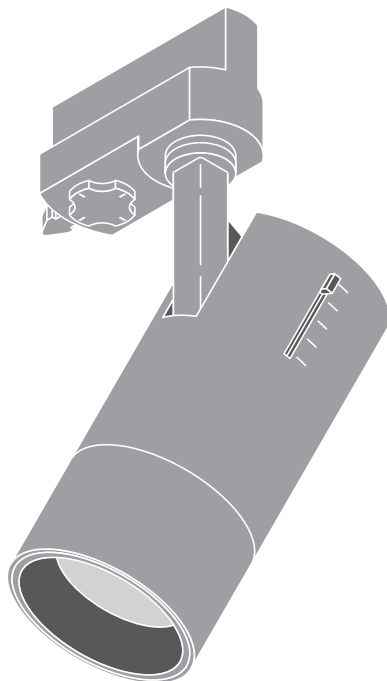

TRACKLIGHT SPOT ZOOM D85

	EAN	Ø x h [mm]	W	V _{AC}	Hz	lm	lm/W	K
TR SP ZOOM D85 25W/3000K DIM 97R WT	4058075335769	85 x 265	25	120-240V	50/60 Hz	1500	60	3000
TR SP ZOOM D85 25W/4000K DIM 97R WT	4058075335783	85 x 265	25	120-240V	50/60 Hz	1500	60	4000
TR SP ZOOM D85 25W/3000K DIM 97R BK	4058075335806	85 x 265	25	120-240V	50/60 Hz	1500	60	3000
TR SP ZOOM D85 25W/4000K DIM 97R BK	4058075335820	85 x 265	25	120-240V	50/60 Hz	1500	60	4000

	EAN	IP	IK	∠	R _a	°C	PF	👤
TR SP ZOOM D85 25W/3000K DIM 97R WT	4058075335769	20	03	15°-55°	97	-20...+40	0.9	1.0 kg
TR SP ZOOM D85 25W/4000K DIM 97R WT	4058075335783	20	03	15°-55°	97	-20...+40	0.9	1.0 kg
TR SP ZOOM D85 25W/3000K DIM 97R BK	4058075335806	20	03	15°-55°	97	-20...+40	0.9	1.0 kg
TR SP ZOOM D85 25W/4000K DIM 97R BK	4058075335820	20	03	15°-55°	97	-20...+40	0.9	1.0 kg