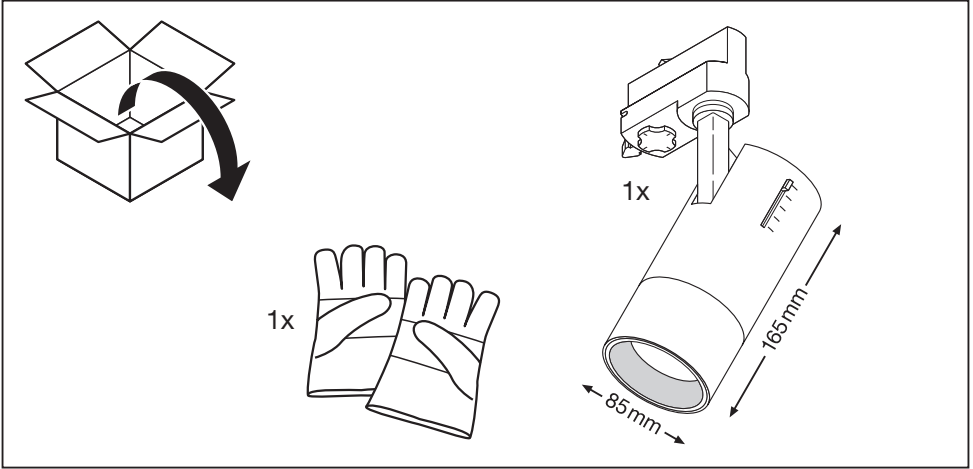

TRACKLIGHT SPOT ZOOM D85

	EAN	Ø x h [mm]	W	V _{AC}	Hz	lm	lm/W	K
TR SP ZOOM D85 25W/3000K DIM 97R WT	4058075335769	85 x 265	25	120-240V	50/60 Hz	1500	60	3000
TR SP ZOOM D85 25W/4000K DIM 97R WT	4058075335783	85 x 265	25	120-240V	50/60 Hz	1500	60	4000
TR SP ZOOM D85 25W/3000K DIM 97R BK	4058075335806	85 x 265	25	120-240V	50/60 Hz	1500	60	3000
TR SP ZOOM D85 25W/4000K DIM 97R BK	4058075335820	85 x 265	25	120-240V	50/60 Hz	1500	60	4000

	EAN	IP	IK	∠	R _a	°C	PF	👤
TR SP ZOOM D85 25W/3000K DIM 97R WT	4058075335769	20	03	15°-55°	97	-20...+40	0.9	1.0 kg
TR SP ZOOM D85 25W/4000K DIM 97R WT	4058075335783	20	03	15°-55°	97	-20...+40	0.9	1.0 kg
TR SP ZOOM D85 25W/3000K DIM 97R BK	4058075335806	20	03	15°-55°	97	-20...+40	0.9	1.0 kg
TR SP ZOOM D85 25W/4000K DIM 97R BK	4058075335820	20	03	15°-55°	97	-20...+40	0.9	1.0 kg