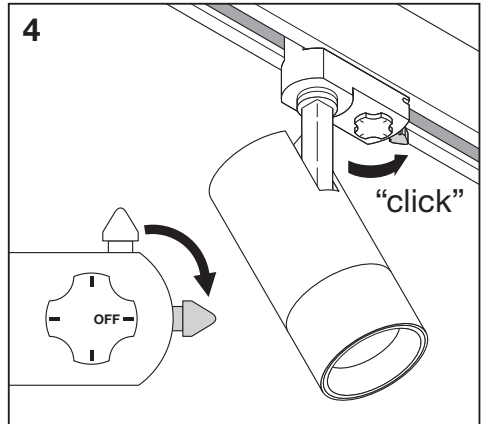

TRACKLIGHT SPOT ZOOM D85

	EAN	Ø x h [mm]	W	V _{AC}	Hz	lm	lm/W	K
TR SP ZOOM D85 25W/3000K DIM 97R WT	4058075335769	85 x 265	25	120-240V	50/60 Hz	1500	60	3000
TR SP ZOOM D85 25W/4000K DIM 97R WT	4058075335783	85 x 265	25	120-240V	50/60 Hz	1500	60	4000
TR SP ZOOM D85 25W/3000K DIM 97R BK	4058075335806	85 x 265	25	120-240V	50/60 Hz	1500	60	3000
TR SP ZOOM D85 25W/4000K DIM 97R BK	4058075335820	85 x 265	25	120-240V	50/60 Hz	1500	60	4000

	EAN	IP	IK	∠	R _a	°C	PF	👤
TR SP ZOOM D85 25W/3000K DIM 97R WT	4058075335769	20	03	15°-55°	97	-20...+40	0.9	1.0 kg
TR SP ZOOM D85 25W/4000K DIM 97R WT	4058075335783	20	03	15°-55°	97	-20...+40	0.9	1.0 kg
TR SP ZOOM D85 25W/3000K DIM 97R BK	4058075335806	20	03	15°-55°	97	-20...+40	0.9	1.0 kg
TR SP ZOOM D85 25W/4000K DIM 97R BK	4058075335820	20	03	15°-55°	97	-20...+40	0.9	1.0 kg