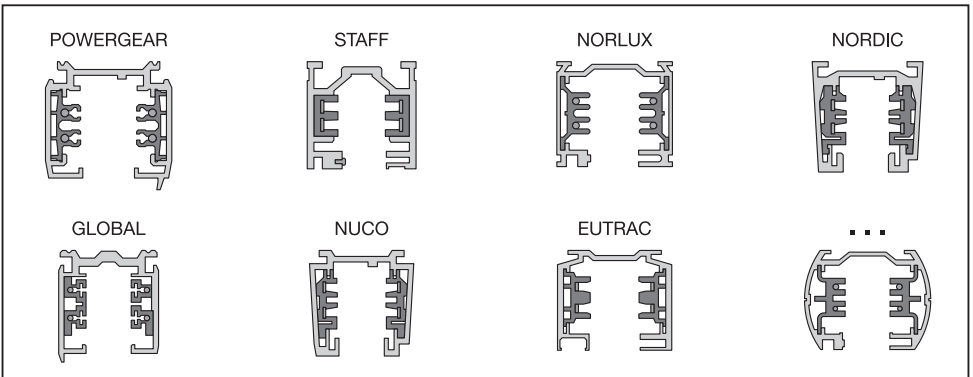

TRACKLIGHT SPOT ZOOM D85

	EAN	Ø x h [mm]	W	V _{AC}	Hz	lm	lm/W	K
TR SP ZOOM D85 25W/3000K DIM 97R WT	4058075335769	85 x 265	25	120-240V	50/60 Hz	1500	60	3000
TR SP ZOOM D85 25W/4000K DIM 97R WT	4058075335783	85 x 265	25	120-240V	50/60 Hz	1500	60	4000
TR SP ZOOM D85 25W/3000K DIM 97R BK	4058075335806	85 x 265	25	120-240V	50/60 Hz	1500	60	3000
TR SP ZOOM D85 25W/4000K DIM 97R BK	4058075335820	85 x 265	25	120-240V	50/60 Hz	1500	60	4000

	EAN	IP	IK	∠	R _a	°C	PF	👤
TR SP ZOOM D85 25W/3000K DIM 97R WT	4058075335769	20	03	15°-55°	97	-20...+40	0.9	1.0 kg
TR SP ZOOM D85 25W/4000K DIM 97R WT	4058075335783	20	03	15°-55°	97	-20...+40	0.9	1.0 kg
TR SP ZOOM D85 25W/3000K DIM 97R BK	4058075335806	20	03	15°-55°	97	-20...+40	0.9	1.0 kg
TR SP ZOOM D85 25W/4000K DIM 97R BK	4058075335820	20	03	15°-55°	97	-20...+40	0.9	1.0 kg