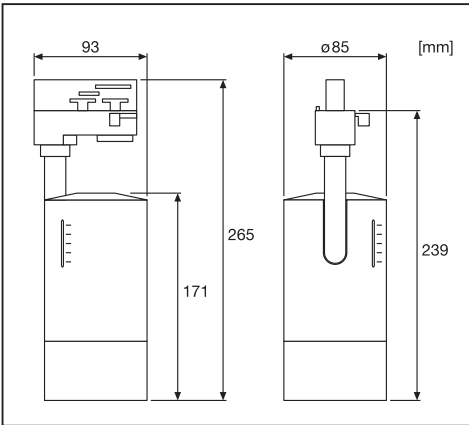

TRACKLIGHT SPOT ZOOM D85

	EAN	Ø x h [mm]	W	V _{AC}	Hz	lm	lm/W	K
TR SP ZOOM D85 25W/3000K DIM 97R WT	4058075335769	85 x 265	25	120-240V	50/60 Hz	1500	60	3000
TR SP ZOOM D85 25W/4000K DIM 97R WT	4058075335783	85 x 265	25	120-240V	50/60 Hz	1500	60	4000
TR SP ZOOM D85 25W/3000K DIM 97R BK	4058075335806	85 x 265	25	120-240V	50/60 Hz	1500	60	3000
TR SP ZOOM D85 25W/4000K DIM 97R BK	4058075335820	85 x 265	25	120-240V	50/60 Hz	1500	60	4000

	EAN	IP	IK	∠	R _a	°C	PF	👤
TR SP ZOOM D85 25W/3000K DIM 97R WT	4058075335769	20	03	15°-55°	97	-20...+40	0.9	1.0 kg
TR SP ZOOM D85 25W/4000K DIM 97R WT	4058075335783	20	03	15°-55°	97	-20...+40	0.9	1.0 kg
TR SP ZOOM D85 25W/3000K DIM 97R BK	4058075335806	20	03	15°-55°	97	-20...+40	0.9	1.0 kg
TR SP ZOOM D85 25W/4000K DIM 97R BK	4058075335820	20	03	15°-55°	97	-20...+40	0.9	1.0 kg