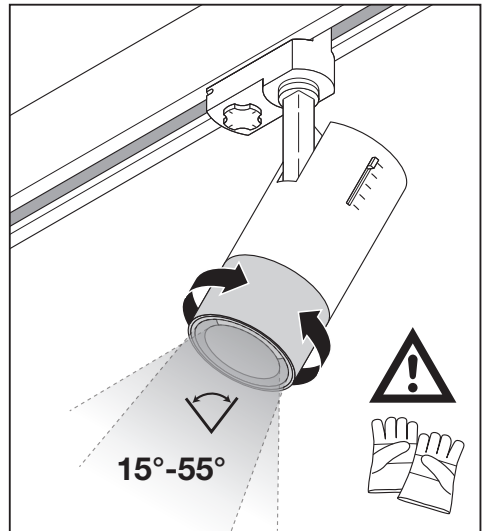

TRACKLIGHT SPOT ZOOM D85

	EAN	Ø x h [mm]	W	V _{AC}	Hz	lm	lm/W	K
TR SP ZOOM D85 25W/3000K DIM 97R WT	4058075335769	85 x 265	25	120-240V	50/60 Hz	1500	60	3000
TR SP ZOOM D85 25W/4000K DIM 97R WT	4058075335783	85 x 265	25	120-240V	50/60 Hz	1500	60	4000
TR SP ZOOM D85 25W/3000K DIM 97R BK	4058075335806	85 x 265	25	120-240V	50/60 Hz	1500	60	3000
TR SP ZOOM D85 25W/4000K DIM 97R BK	4058075335820	85 x 265	25	120-240V	50/60 Hz	1500	60	4000

	EAN	IP	IK	∠	R _a	°C	PF	👤
TR SP ZOOM D85 25W/3000K DIM 97R WT	4058075335769	20	03	15°-55°	97	-20...+40	0.9	1.0 kg
TR SP ZOOM D85 25W/4000K DIM 97R WT	4058075335783	20	03	15°-55°	97	-20...+40	0.9	1.0 kg
TR SP ZOOM D85 25W/3000K DIM 97R BK	4058075335806	20	03	15°-55°	97	-20...+40	0.9	1.0 kg
TR SP ZOOM D85 25W/4000K DIM 97R BK	4058075335820	20	03	15°-55°	97	-20...+40	0.9	1.0 kg