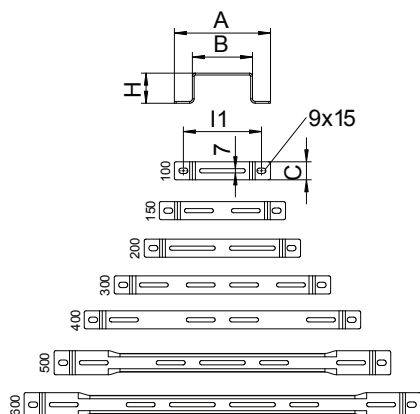

Tehnisko datu lapa

Distances skava

Art.-Nr. 6015555

Distances skavas kabēļu un sietveida renēm.

St	Tērauds
FS	cinkots

Pamatdati

Art.-Nr.	6015555
Tips	DBL 50 600 FS
Apzīmējums 1	Distanceris
Dimensija	B600mm
Materiāls	Tērauds
Materiāla saīsinājums	St
Virsmas	cinkots
Virsmas atbilstoši DIN	DIN EN 10346
Virsmas saīsinājums	FS
Mazākā VK vienība (VG)	20,00 gab.
Svars	65,80 kg/100 gab.

Tehniskie dati

Izmērs B	600,00 mm
Izmērs H	50,00 mm
Izpildījums	Sienas/griestu skava, trapeces profils
Reņu stiprinājums	skrūvējams
Piemērots kabēļu renei	<input checked="" type="checkbox"/>
Piemērots kabēļu trepēm	<input type="checkbox"/>
Piemērots režģveida renei	<input checked="" type="checkbox"/>

pieļ. slodze:

Tehnisko datu lapa

Distances skava

Art.-Nr. 6015555

Tehniskie dati

pieļ. slodze: