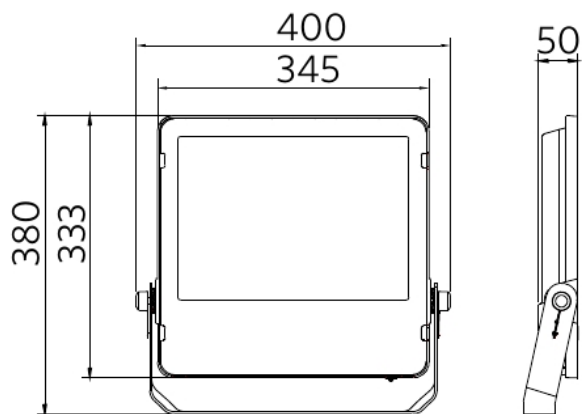

Schijnwerper Floodlight EcoMax G3

- Voorzien van ontluchter om condensatie te voorkomen

Specificaties

Artikelcode	Artikelomschrijving	Equivalent (W)	Vermogen (W)	Lumen	Efficiëntie (lm/W)	CCT (K)	Met sensor	Beschermingsgraad (IP)	Piekspanning beveiliging	Gewicht (kg/st)
Statisch										
709000073700	LEDflood-E3 Re345-200W-830-BL	HID 400W	200	24000	120	3000	Nee	IP66	4 kV	4,40

Accessoires

543098021900
LEDFixture-IP68-Connector-Kit-3

599000004600
LEDStreet-SE-ExtensionCable-6m

Artikel- en verpakkingsinformatie

Artikel		Doosverpakking				
Artikelcode	Artikelomschrijving	EU HS Code	Afmetingen (mm) (LxBxH)	Brutogewicht (kg)	EAN	st/doos
709000073700	LEDflood-E3 Re345-200W-830-BL	94054239	411x54x418	4,60	6941497776457	1
543098021900	LEDFixture-IP68-Connector-Kit-3	39174000	265x245x205	0,08	6941497708991	1
599000004600	LEDStreet-SE-ExtensionCable-6m	85444290	100x60x350	0,68	6956321815370	1

Technische specificaties		Elektrische aansluiting	
Levensduur (L70)	50.000 u	Frequentie	50/60 Hz
Levensduur (L80)	30.000 u	Nom. spanning	220-240 V
Aan-/Uit-cycli	100.000	DC ingangsspanning	Nee
Kleurconsistentie (SDCM)	4	230V Kabellengte	1 m
Dimbaarheid	On-Off	Materiaal eigenschappen	
Sensor type	Nee	Materiaal behuizing	Gegoten Aluminium
Sensor technologie	Nee	Materiaal optiek	Polycarbonaat
Bundelhoek	100°	Cover materiaal	Gehard glas
Afwerking	Zwart	Kustlijnbestendig	Ja
CRI	≥ 80	Toepassingscondities	
Slagvastheid	IK07	Bedrijfstemperatuur	-30-+50°C
Beschermingsklasse	I	Bedrijfstemperatuur MD	n/a
Risicogroep (EN 62471)	RG1	Gebriikstemperatuur	+25°C
Voorschakelapparaat inbegrepen	Ja	Opslagtemperatuur	-40-+60°C
Gloeidraadtest	850°C		
Vermogensfactor	≥ 0,9		

5 JAAR GARANTIE

Maatschets (mm)

LEDflood-E3 Re345
200W

Fotometrische gegevens