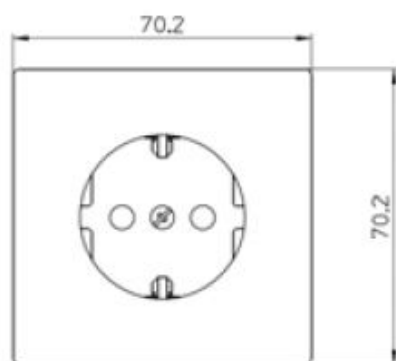

Met kinderbeveiliging	Nee
Frequentie	50-60Hertz
Nom. spanning	250Volt
Halogeenvrij	Ja
Nom. stroom	16Ampère
Uitvoering	Randaarde
Aansluitwijze	Steekklem
Kleur	Zwart
Montagewijze	Inbouw (stucwerk)
Bevestigingswijze	Klauw-/schroefbevestiging
Materiaal	Kunststof
Kwaliteitsklasse	Thermoplast
Oppervlaktebescherming	Geen (onbehandeld)
Geschikt voor beschermingsgraad (IP)	IP20