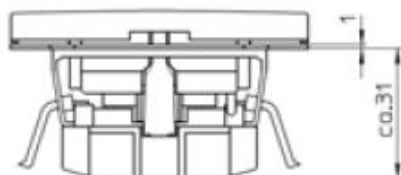

Met kinderbeveiliging	Nee
Frequentie	50-60Hertz
Nom. spanning	250Volt
Halogeenvrij	Ja
Nom. stroom	16Ampère
Uitvoering	Randaarde
Aansluitwijze	Steekklem
Kleur	Zwart
Montagewijze	Inbouw (stucwerk)
Bevestigingswijze	Klauw-/schroefbevestiging
Materiaal	Kunststof
Kwaliteitsklasse	Thermoplast
Oppervlaktebescherming	Geen (onbehandeld)
Geschikt voor beschermingsgraad (IP)	IP20