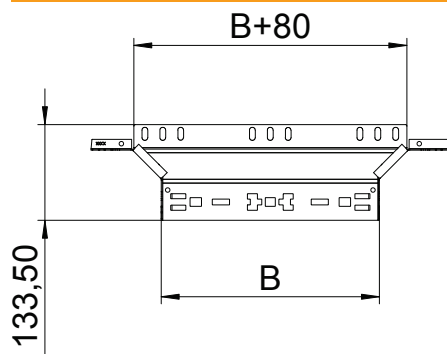

## Montāžas/atzarojuma detaļa Magic 60

Art.-Nr. 6041303

Piemontējams atzarojums ar ātrās savienošanas sistēmu. Visiem kabeļu kanālu tiptiem ar malas augstumu 60 mm.

**A4** Nerūsējošais tērauds 1.4571  
**2B** neizolēts, apstrādāts

### Pamatdati

Art.-Nr.	6041303
Tips	RAAM 660 A4
Apzīmējums 1	T-Izvads
Apzīmējums 2	ar Magic savienojumu
Dimensija	60x600
Materiāls	Nerūsējošais tērauds, materiāls 1.4571
Materiāla saīsinājums	A4
Virsmas saīsinājums	neizolēts, apstrādāts
Virsmas saīsinājums	2B
Mazākā VK vienība (VG)	1,00 gab.
Svars	102,70 kg/100 gab.

### Tehniskie dati

Platums	600,00 mm
Malas augstums	60,00 mm
Izmērs B	600,00 mm
Savienotāja izpildījums	iebūvēts savienotājs
Izmēri	60x600 mm
Loksnes biezums	1,25 mm
Piemērots funkciju nodrošināšanai	<input type="checkbox"/>
Metāla biezums	1,25 mm
Pamatnes plāksnes materiāla biezums	1,25 mm
NATO perforācijas šablons	<input type="checkbox"/>
Nerūsējošs tērauds, kodināts	<input type="checkbox"/>
Gara laiduma izpildījums	<input type="checkbox"/>