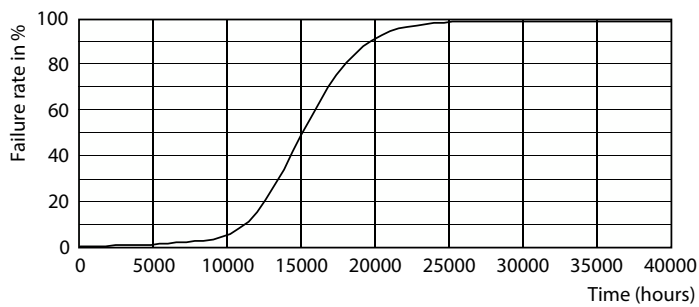

Levensduur

Life Expectancy Diagram