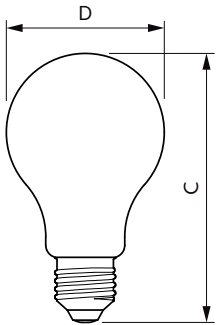

Maatschets

CorePro LEDBulbND 150W E27 A67 840 FR G

Product	D	C
CorePro LEDBulbND 150W E27 A67 840 FR G	70 mm	121 mm

Fotometrische gegevens

LEDbulb 17,5W A67 E27 840 FR

LEDbulb A67 E27 2452lm CL

Corepro High Lumen LEDbulb