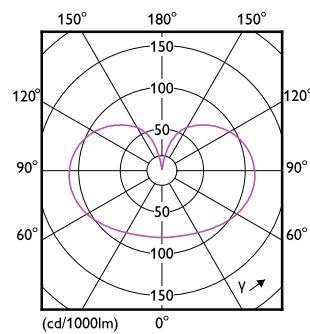

Maatschets

CorePro LEDBulbND 150W E27 A67 840 FR G

Product	D	C
CorePro LEDBulbND 150W E27 A67 840 FR G	70 mm	121 mm

Fotometrische gegevens

LEDbulb 17,5W A67 E27 840 FR

LEDbulb A67 E27 2452lm CL

Corepro High Lumen LEDbulb

Fotometrische gegevens

LEDbulb 13W A67 E27 840 CL

Levensduur

Life Expectancy Diagram

Lumen Maintenance Diagram