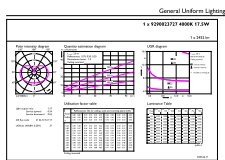

Maatschets

CorePro LEDBulbND 150W E27 A67 840 FR G

Product	D	C
CorePro LEDBulbND 150W E27 A67 840 FR G	70 mm	121 mm

Fotometrische gegevens

LEDbulb 17,5W A67 E27 840 FR

LEDbulb A67 E27 2452lm CL

Corepro High Lumen LEDbulb