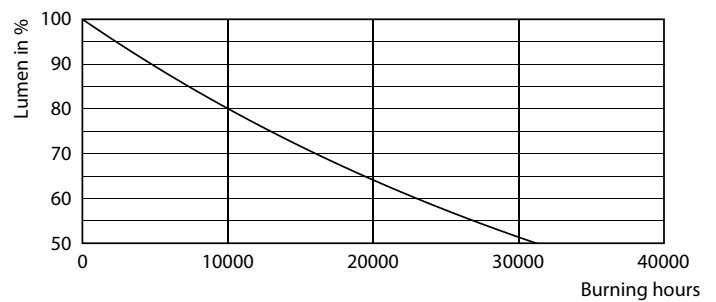

Fotometrische gegevens

LEDbulb 13W A67 E27 840 CL

Levensduur

Life Expectancy Diagram

Lumen Maintenance Diagram