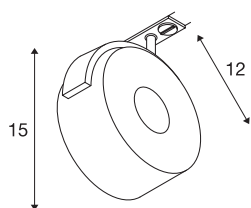

KALU TRACK

spot voor eenfase hoogspanningsrail, led, 3000 K, wit, incl. eenfase adapter

De draai- en kantelbare spot KALU TRACK met bijbehorende adapter voor het 1-fase hoogvolt spanningsrailsysteem. Ontwikkeld als uitbreiding van de populaire KALU-serie sluit deze railspot qua vormgeving mooi aan bij deze productgroep. Door de ingebouwde ledmodule wordt een hoge lichtopbrengst bij een laag stroomverbruik gegarandeerd. Om aan alle eisen ten aanzien van verlichting te kunnen voldoen, zijn alternatieve uitvoeringen met G53-fitting en GX53-fitting voor het 1-fase en 3-fasensysteem verkrijgbaar. Dit armatuur bevat ingebouwde ledlampen.

TECHNISCHE SPECIFICATIES

Art.nr.:	143731
Aantal verschillende lichtopeningen	1
Primaire nominale spanning	220-240V ~50/60Hz mA/V
Lengte	12 cm
Hoogte	15 cm
Diameter	10.5 cm
Nettogewicht	0.452 kg
Brutogewicht	0.544 kg
IP-code	IP 20
Veiligheidsklasse	II
Montage	Opbouw
Montagebeschrijving	Plafond,Rail plafond,Rail wand,Wand
Dimbaar	Ja
Dimtechniek	Fase-aansluiting,Fase-afsnijding
Wattage	13 W
Lumen	970 lm
Lichtkleurtemperatuur	3000 Kelvin
Stralingshoek	95 °
Kleur	wit
CRI	80
LXXBXX gegevens	L70B50
Levensduur	25000 h