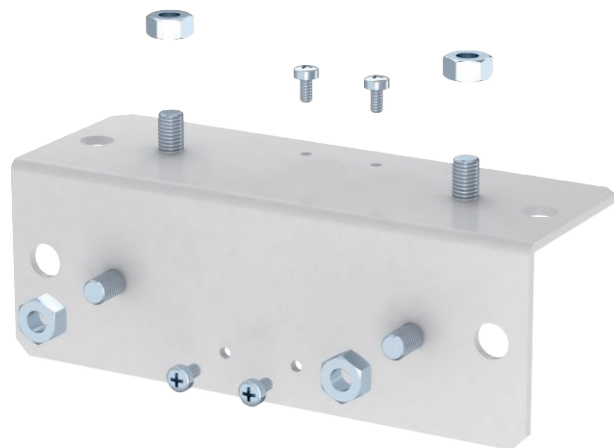

Tehnisko datu lapa

Pretplāksne ārējā stūra profilam 0407

Art.-Nr. 7216505

Adaptēra plāksne ārējā stūra pārsega BSKM-AE 0407 iekarinātai montāžai, ar iespēju ievietot vītņstieņus M10, ar uzgriežņiem.

St Tērauds
L krāsots

Pamatdati

Art.-Nr.	7216505
Tips	BSKM-GA 0407 RW
Dimensija	40x70
Krāsa	dzidri balts
RAL numurs	9010
Materiāls	Tērauds
Materiāla saīsinājums	St
Virsmas krāsojums	krāsots
Virsmas atbilstošā DIN	DIN EN 10346
Virsmas saīsinājums	L
Mazākā VK vienība (VG)	1,00 gab.
Svars	56,81 kg/100 gab.

Tehniskie dati

Izmērs A	65,00 mm
Izmērs d	156,00 mm
Izmērs T	180,00 mm
Uguns izplatību ierobežojošu kanālu sistēmām paredzēto pieredumu veids	Pretplāksne ārējā stūra profilam