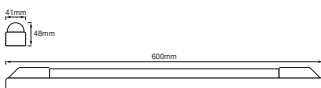

AFMETINGEN & GEWICHT

Lengte	600,00 mm
Breedte	41,00 mm
Hoogte	48,00 mm
Product gewicht	210,00 g

MATERIALEN & KLEUREN

Kleur van het product	Wit
Kleur behuizing	Wit
Body materiaal	Steel
Materiaal afdekking	Polycarbonate (PC)
Kwikgehalte	0.0 mg