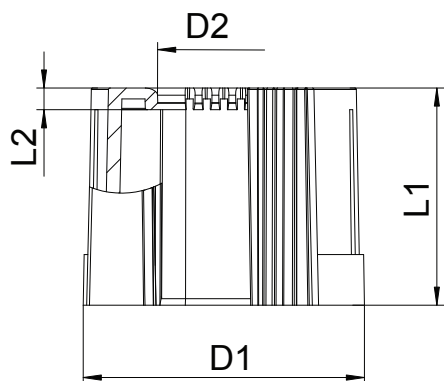

Tehnisko datu lapa

Caurules uzgalis, dalāms, metrisks, melns

Art.-Nr. 2047936

Dalāmais cauruļu uzgalis uzspaušanai uz metriskās elektroinstalāciju caurules. Dalāmo cauruļu uzgali var izmantot, veicot paredzētos remontdarbus esošajās instalācijās. Turklāt nav nepieciešams atvienot kabelus no skavām, tādējādi nodrošinot ātru montāžu.

PE Polietilēns

Pamatdati

Art.-Nr.	2047936
Tips	129 TB M16 SW
Dimensija	M16
Krāsa	melns
Materiāls	Polietilēns
Materiāla saīsinājums	PE
Mazākā VK vienība (VG)	50,00 gab.
Svars	0,40 kg/100 gab.

Tehnisko datu lapa

Caurules uzgalis, dalāms, metrisks, melns

Art.-Nr. 2047936

Tehniskie dati

Izmērs D1	20,00 mm
Izmērs D2	10,00 mm
Izmērs L1	30,00 mm
Izmērs L2	3,00 mm
Izpildījums	Spraudņi
caurules diametram	16,00 mm
Izmērs	M16
Nesatur halogēnus	<input checked="" type="checkbox"/>
Virsmā matēta	<input type="checkbox"/>
Pulēta virsma	<input type="checkbox"/>