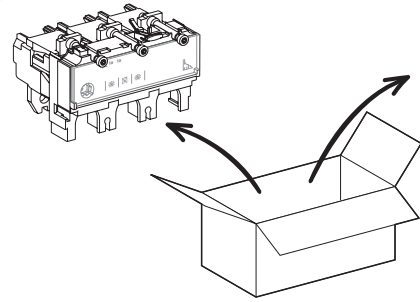

MicroLogic 1.3 / 2.3