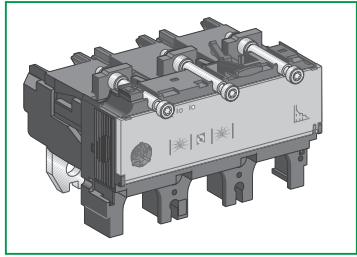

ComPact NSX400-630

MicroLogic 1.3/2.3/5.3/6.3 Trip Units
 Déclencheurs MicroLogic 1.3/2.3/5.3/6.3
 Unidades de control MicroLogic 1.3/2.3/5.3/6.3
 MicroLogic 1.3/2.3/5.3/6.3 脱扣单元

GHD16240AA-10

www.se.com