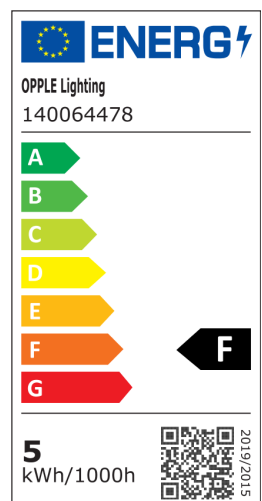

Toepassingscondities

Bedrijfstemperatuur	-30-+50°C
Gebruikstemperatuur	+25°C
Opslagtemperatuur	-30-+60°C