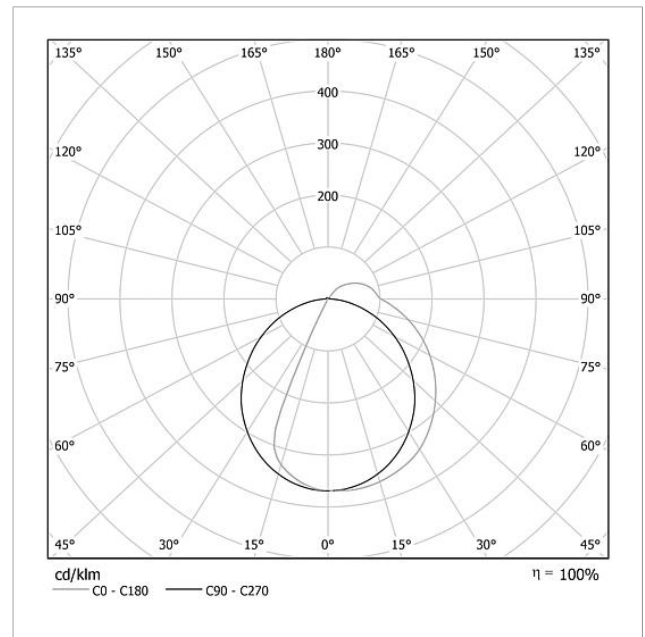

LED vlaklamp
LEDF 600-3/1-0 SM

200037332

Pagina 2