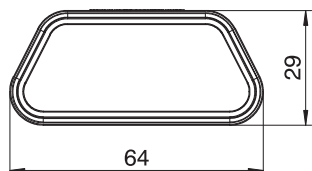

Tehnisko datu lapa

EÜK kanālu savienotājs

Art.-Nr. 7425910

Savienojuma elements 1 sekcijas PVC garo kanālu savienošanai ar trapeces formas šķērs griezumam.

PVC Polivinilhlorīds

Pamatdati

Art.-Nr.	7425910
Tips	DUC 6025
Apzīmējums 1	Savienotājskava
Apzīmējums 2	zemgrīdas kanālam DU6025
Krāsa	gaiši pelēks
Materiāls	Polivinilhlorīds
Materiāla saīsinājums	PVC
Mazākā VK vienība (VG)	50,00 gab.
Svars	1,70 kg/100 gab.

Tehniskie dati

Platums	60,00 mm
Augstums	25,00 mm
Izpildījums	Uzliktnis
Kanāla augstums	25,00 mm