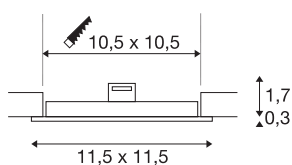

TECHNISCHE SPECIFICATIES

Art.nr.:	1003011
Secundaire stroom / secundaire spanning	200mA
Lengte	11.5 cm
Breedte	11.5 cm
Hoogte	2 cm
Inbouw lengte	10.5 cm
Inbouw breedte	10.5 cm
Inbouw diepte	3 cm
Nettogewicht	0.128 kg
Brutogewicht	0.188 kg
IP-code	IP 20
Veiligheidsklasse	III
Slagvastheidsklasse	IK02
Slagvastheid	0,2 Joule
Montage	Inbouw
Montagebeschrijving	Plafond
Lumen	440 lm
Lichtkleurtemperatuur	3000 Kelvin
Kleur	wit
CRI	90
LXXBXX gegevens	L70B50
Levensduur	48000 h