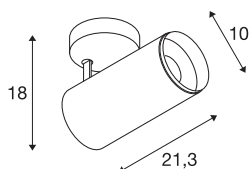

NUMINOS® SPOT PHASE L

Indoor led plafondopbouwlamp zwart/zwart 2700 K 60°

Design, techniek en functie in perfectie: NUMINOS is het armaturesysteem van SLV, dat alles met elkaar combineert. Zo kunt u duizend lichtontwerpmogelijkheden met verschillende downlights en spots beleven. Ook met de NUMINOS® SPOT PHASE L led-plafondopbouwarmatuur voor binnen, die overtuigt door de beste afwerkings- en lichtkwaliteit. Met de spot kiest u voor puntverlichting of voor hoogwaardige verlichting van grotere oppervlakken. De plafondinbouwarmatuur overtuigt met een stroomverbruik van 28 Watt, een lichtintensiteit van 2475 lumen, een kleurtemperatuur van 2700 Kelvin en een kleurweergave-index van 90. De eenvoudige montage is dan slechts nog een formaliteit. Wanneer kiest u voor NUMINOS van SLV: de modulaire diversiteit wacht op u?

TECHNISCHE SPECIFICATIES

Art.nr.:	1004292
Primaire nominale spanning	220-240V ~50/60Hz mA/V
Secundaire stroom / secundaire spanning	700mA
Lengte	21.3 cm
Hoogte	18 cm
Diameter	10 cm
Nettogewicht	1.08 kg
Brutogewicht	1.425 kg
Veiligheidsklasse	I
Montage	Opbouw
Montagebeschrijving	Plafond
Dimbaar	Ja
Dimtechniek	Fase-afsnijding
Wattage	28 W
Lumen	2475 lm
Lichtkleurtemperatuur	2700 Kelvin
Stralingshoek	60 °
Kleur	zwart
CRI	90
UGR ≤	22
LXXBXX gegevens	L80B50
Levensduur	50000 h