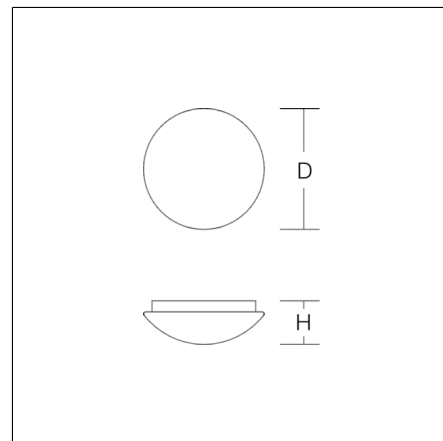

FLAT POLYMERO IP44

221023.002.1 | Plafonniers et appliques

Plafonniers et appliques
4010319583794
D 305, H 115

Montage des plafonniers, Flèche murale
blanc

Luminaire apparent décoratif pour l'intérieur et l'extérieur. Armature en matière synthétique. Diffuseur en plastique anti-jaunissement (PMMA) opalin. Fixation du diffuseur par système de ressorts. Convient à Montage des plafonniers, Flèche murale. IP 43 montage au plafond, IP 44 montage mural.

Données du produit

| | |
|--------------------------|-------------------------------------------------|
| Diamètre D | 305 mm |
| Hauteur H | 115 mm |
| Poids | 0.84 kg |
| Source de lumière | 1 x A60 max. 75 W, E27 |
| Appareillage | Non nécessaire |
| Contrôle | on/off |
| Tension | 0 - 250 V / 0 - 60 Hz |
| Degré de protection | IP 43 montage au plafond IP 44 montage mural |
| Classe de protection | II |
| Test au fil incandescent | 650°C |
| Résistance aux chocs | IK02 |
| Température ambiante | 25 °C |
| Marque de conformité | CE, EAC |