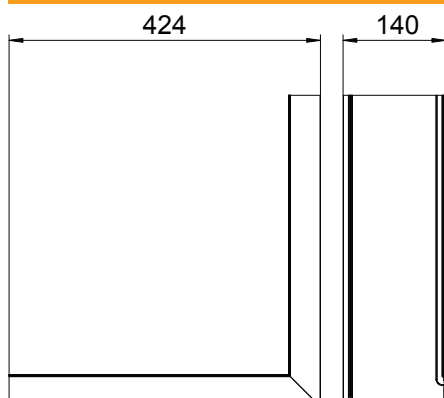

Tehniskie dati

Nesatur halogēnus	☒
Augšējo daļu montāžas veids	☒ vispārējs
Aizsargplēve	☒