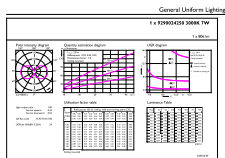

Fotometrische gegevens

LEDbulb_7W_A60_E27_830_FR_1