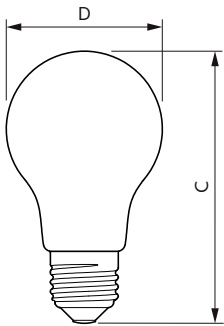

Temperatuur	
T-behuizing maximaal (nom.)	50 °C

Regelsystemen en dimmers	
Dimbaar	Nee

CorePro LEDbulb - Glas

Mechanische eigenschappen en behuizing

Lampafwerking	Mat
Lampvorm	A60 [A 60 mm]

Goedkeuring en toepassing

Maatschets

CorePro LEDBulbND 7-60W E27 A60 830 FR G

Product	D	C
CorePro LEDBulbND 7-60W E27 A60 830 FR G	60 mm	106 mm

Fotometrische gegevens

LEDbulb_7W_A60_E27_830_FR_1

LEDbulb_A60_E27_806lm_FR

CorePro LEDbulb - Glas