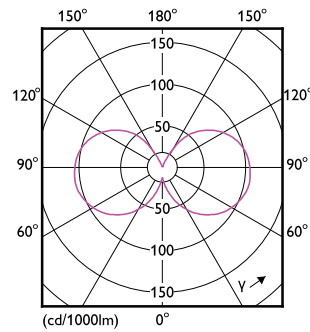

Maatschets

CorePro LEDBulbND 7-60W E27 A60 830 FR G

Product	D	C
CorePro LEDBulbND 7-60W E27 A60 830 FR G	60 mm	106 mm

Fotometrische gegevens

LEDbulb_7W_A60_E27_830_FR_1

LEDbulb_A60_E27_806lm_FR

CorePro LEDbulb - Glas

Fotometrische gegevens

LEDbulb_4,5W_A60_E27_830_FR_1

Levensduur

Life Expectancy Diagram

Lumen Maintenance Diagram