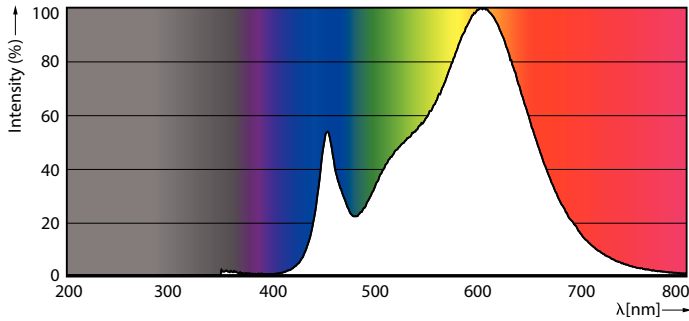

Maatschets

CorePro LEDBulbND 7-60W E27 A60 830 FR G

Product	D	C
CorePro LEDBulbND 7-60W E27 A60 830 FR G	60 mm	106 mm

Fotometrische gegevens

LEDbulb_7W_A60_E27_830_FR_1

LEDbulb_A60_E27_806lm_FR

CorePro LEDbulb - Glas

Fotometrische gegevens

LEDbulb_4,5W_A60_E27_830_FR_1

Levensduur

Life Expectancy Diagram

Lumen Maintenance Diagram