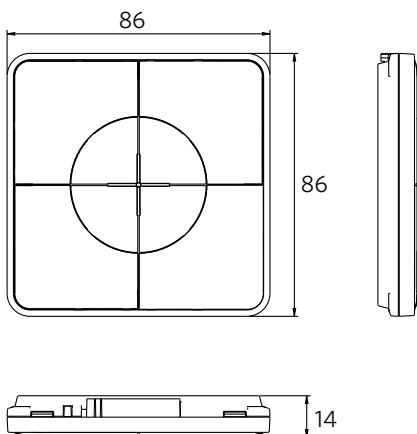

140063564 - LEDSmartlight-Switch

Montage is mogelijk via meegeleverde schroeven, via meegeleverde montagerstrip of direct op wandcontactdoos.