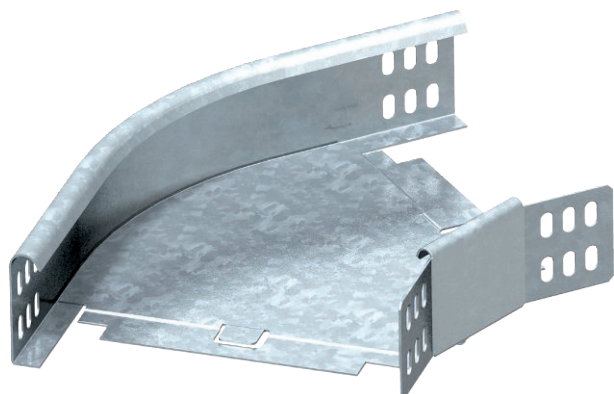

Tehnisko datu lapa

45° līkums 60

Art.-Nr. 6043771

OBO
BETTERMANN

Horizontāls 45° līkums visu veidu kabeļu renēm ar malas augstumu 60 mm.

St	Tērauds
FS	cinkots

Produkta papildus teksta norādījumi

Fasondetaļu piegādā nesamontētā stāvoklī. Leņķa savienotājs WKV 60 ir paredzēts 90° līkumiem un to uz vietas pielāgo atbilstoši 45°. Komplektā iekļauti piederīgie stiprinājuma materiāli.

Pamatdati

Art.-Nr.	6043771
Tips	RB 45 620 FS
Apzīmējums 1	45° pagrieziens
Apzīmējums 2	horizontāls + stūra savien.
Dimensija	60x200
Materiāls	Tērauds
Materiāla saīsinājums	St
Virsmas	cinkots
Virsmas atbilstoši DIN	DIN EN 10346
Virsmas saīsinājums	FS
Mazākā VK vienība (VG)	1,00 gab.
Svars	80,80 kg/100 gab.

Tehnisko datu lapa

45° līkums 60

Art.-Nr. 6043771

Tehniskie dati

Platums	200,00 mm
Malas augstums	60,00 mm
Izmērs B	200,00 mm
Izmērs R	50,00 mm
Līkums (leņķis)	45°
Savienotāja izpildījums	piegādes komplektā ietilpstošs savienotājs
Loksnes biezums	1,25 mm
Piemērots funkciju nodrošināšanai	<input type="checkbox"/>
Grīdā izveidoti caurumi montāžas vajadzībām	<input type="checkbox"/>
NATO perforācijas šablons	<input type="checkbox"/>
Virziena maiņa	horizontāls
Nerūsējošs tērauds, kodināts	<input type="checkbox"/>
Sānu caurumi	<input type="checkbox"/>
Gara laiduma izpildījums	<input type="checkbox"/>