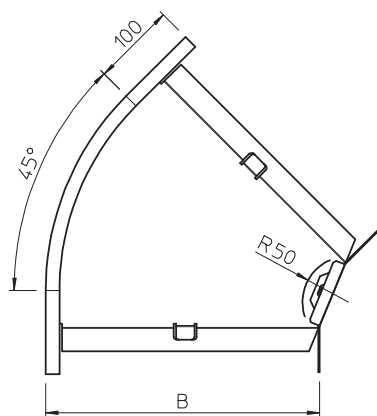

Tehnisko datu lapa

45° līkums 60

Art.-Nr. 6043771

OBO
BETTERMANN

Horizontāls 45° līkums visu veidu kabeļu renēm ar malas augstumu 60 mm.

St	Tērauds
FS	cinkots

Produkta papildus teksta norādījumi

Fasondetaļu piegādā nesamontētā stāvoklī. Leņķa savienotājs WKV 60 ir paredzēts 90° līkumiem un to uz vietas pielāgo atbilstoši 45°. Komplektā iekļauti piederīgie stiprinājuma materiāli.

Pamatdati

Art.-Nr.	6043771
Tips	RB 45 620 FS
Apzīmējums 1	45° pagrieziens
Apzīmējums 2	horizontāls + stūra savien.
Dimensija	60x200
Materiāls	Tērauds
Materiāla saīsinājums	St
Virsmas	cinkots
Virsmas atbilstoši DIN	DIN EN 10346
Virsmas saīsinājums	FS
Mazākā VK vienība (VG)	1,00 gab.
Svars	80,80 kg/100 gab.

Tehnisko datu lapa

45° līkums 60

Art.-Nr. 6043771

Tehniskie dati

Platums	200,00 mm
Malas augstums	60,00 mm
Izmērs B	200,00 mm
Izmērs R	50,00 mm
Līkums (leņķis)	45°
Savienotāja izpildījums	piegādes komplektā ietilpstošs savienotājs
Loksnes biezums	1,25 mm
Piemērots funkciju nodrošināšanai	<input type="checkbox"/>
Grīdā izveidoti caurumi montāžas vajadzībām	<input type="checkbox"/>
NATO perforācijas šablons	<input type="checkbox"/>
Virziena maiņa	horizontāls
Nerūsējošs tērauds, kodināts	<input type="checkbox"/>
Sānu caurumi	<input type="checkbox"/>
Gara laiduma izpildījums	<input type="checkbox"/>