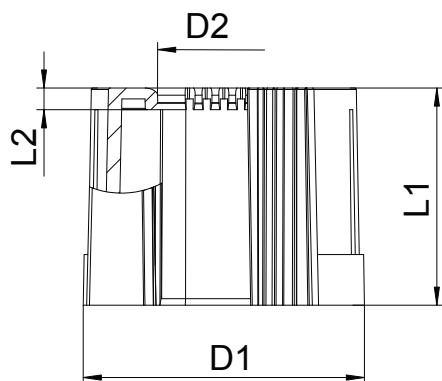

Tehnisko datu lapa

Caurules uzgalis, dalāms, metriskās, gaiši pelēks

Art.-Nr. 2047812

Dalāmais cauruļu uzgalis uzspraušanai uz metriskās elektroinstalācijas caurules. Dalāmo cauruļu uzgali var izmantot, veicot paredzētos remontdarbus esošajās instalācijās. Turklāt nav nepieciešams atvienot kabelus no skavām, tādējādi nodrošinot ātru montāžu.

PE Polietilēns

Pamatdati

Art.-Nr.	2047812
Tips	129 TB M16
Dimensija	M16
Krāsa	gaiši pelēks
RAL numurs	7035
Materiāls	Polietilēns
Materiāla saīsinājums	PE
Mazākā VK vienība (VG)	50,00 gab.
Svars	0,40 kg/100 gab.

Tehnisko datu lapa

Caurules uzgalis, dalāms, metrisks, gaiši pelēks

Art.-Nr. 2047812

Tehniskie dati

Izmērs D1	20,00 mm
Izmērs D2	10,00 mm
Izmērs L1	30,00 mm
Izmērs L2	3,00 mm
Izpildījums	Spraudņi
caurules diametram	16,00 mm
Izmērs	M16
Nesatur halogēnus	<input checked="" type="checkbox"/>
Virsmā matēta	<input type="checkbox"/>
Pulēta virsma	<input type="checkbox"/>