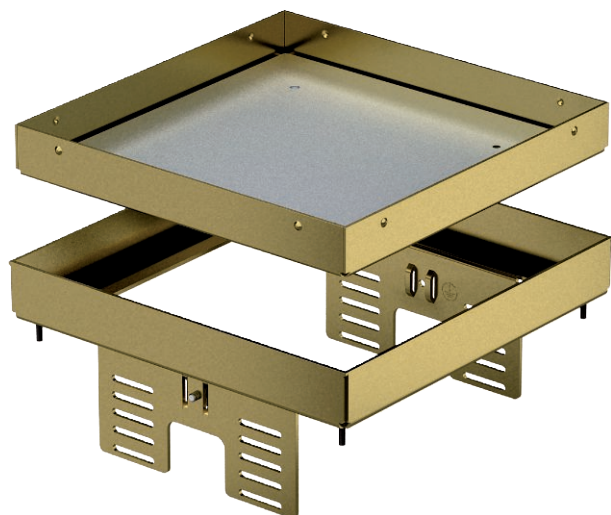

Tehnisko datu lapa

Augstumā regulējama atdalāma kasete servisa lūkai,
RKNUZD3, misiņš
Art.-Nr. 7409052

Kasete ar regulējamu augstumu un atdalāma no grīdas, "nosedzoša", lai izveidotu nominālā izmēra 4 servisa lūku sausi vai slapji kopjamām grīdām iekštelpās, uzstādišanai zemgrīdas kārbās UZD250-3 vai UZD350-3 katra savienojumā ar montāžas vāku DUG./4 vai uzstādišanai UGD250-3/4 vai UGD350-3/4. Montāža tiek veikta ar regulēšanas leņķi (pasūtāms atsevišķi) zemgrīdas kārbu alumīnija rāmja profilā. Der tikai gludiem grīdas segumiem.

CuZn Misiņš

Produkta papildu apraksts 1

Pamatdati

| | |
|------------------------|--------------------|
| Art.-Nr. | 7409052 |
| Tips | RKN2 UZD3 4MS20 |
| Apzīmējums 1 | Kvadrata kasete |
| Apzīmējums 2 | tukšs |
| Dimensija | 200x200mm |
| Materiāls | Misiņš |
| Materiāla saīsinājums | CuZn |
| Mazākā VK vienība (VG) | 1,00 gab. |
| Svars | 227,00 kg/100 gab. |

Tehnisko datu lapa

Augstumā regulējama atdalāma kasete servisa lūkai,
RKNUZD3, misiņš
Art.-Nr. 7409052

Tehniskie dati

| | |
|------------------------------------|-------------------------------------|
| Piemērots dubulto grīdu montāzai | <input checked="" type="checkbox"/> |
| Piemērots iebūvēšanai dobās grīdās | <input checked="" type="checkbox"/> |
| Piemērots zemgrīdas kārbai | 250/350 |
| Atvēršanas mehānisms | Instrumenti |
| Atļaujas | VDE |
| Lielas slodzes versija | <input type="checkbox"/> |
| Montāžas sistēmas tips | UT3 |