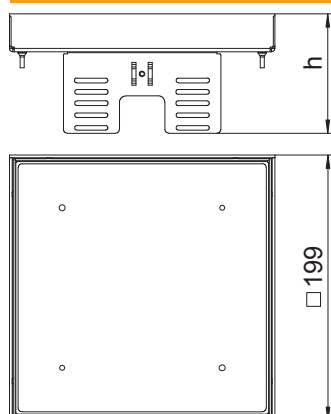

Tehnisko datu lapa

Augstumā regulējama atdalāma kasete servisa lūkai,
RKNUZD3, misiņš
Art.-Nr. 7409052

Kasete ar regulējamu augstumu un atdalāma no grīdas, "nosedzoša", lai izveidotu nominālā izmēra 4 servisa lūku sausi vai slapji kopjamām grīdām iekštelpās, uzstādišanai zemgrīdas kārbās UZD250-3 vai UZD350-3 katra savienojumā ar montāžas vāku DUG./4 vai uzstādišanai UGD250-3/4 vai UGD350-3/4. Montāža tiek veikta ar regulēšanas leņķi (pasūtāms atsevišķi) zemgrīdas kārbu alumīnija rāmja profilā. Der tikai gludiem grīdas segumiem.

Tehniskie dati

| | |
|--|-------------------------------------|
| Grīdas seguma biezums | 20,00 mm |
| Grīdas līmeņa augstums | 100 mm |
| Grīdas augstums | 90 mm |
| Iebūvējamo ierīču skaits | 0,00 |
| Vadu izvadu skaits | 0,00 |
| Izpildījums | kvadrātisks |
| Kabeļu izvada izpildījums | Nav kabeļu izvada |
| Grīdas kopšana | mitrs |
| Iebūvēšanas dziļums | 100,00 mm |
| Atdalāms | <input checked="" type="checkbox"/> |
| Iekārtas stiprinājums ierīču kārbu nostiprināšanai | <input type="checkbox"/> |
| Nominālais lielums ierīču iebūvēšanas vienībai | 4 |

Tehnisko datu lapa

Augstumā regulējama atdalāma kasete servisa lūkai,
RKNUZD3, misiņš
Art.-Nr. 7409052

Tehniskie dati

| | |
|------------------------------------|-------------------------------------|
| Piemērots dubulto grīdu montāzai | <input checked="" type="checkbox"/> |
| Piemērots iebūvēšanai dobās grīdās | <input checked="" type="checkbox"/> |
| Piemērots zemgrīdas kārbai | 250/350 |
| Atvēršanas mehānisms | Instrumenti |
| Atļaujas | VDE |
| Lielas slodzes versija | <input type="checkbox"/> |
| Montāžas sistēmas tips | UT3 |

Izmēri

| | |
|------------|----------|
| Attālums h | 90,00 mm |
|------------|----------|

Izmēri