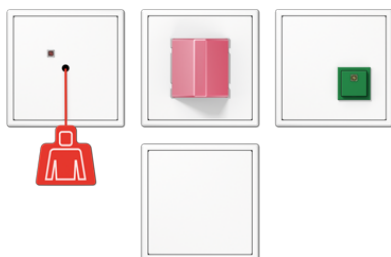

Productdatablad

MiVa-set

Artikelnr.

NRS LS 0834 WW

MiVa-set

bestaande uit een trekimpulsgever, lichtsignaal, afzetknop en netvoeding (schroefbevestiging)
compleet met afdekramen 1-voudig

Het noodoproepsysteem is bedoeld voor hulp-oproepen in invalidetoiletten. Het voldoet aan veiligheidseisen van DIN VDE 0834.

Het noodoproepsysteem is modulair opgebouwd.
De MiVa-set bestaat uit de volgende componenten:

- Trekimpulsgever
Via een gemakkelijk bereikbaar trekkoord kan in bad- of toiletruimte een hulp-oproep gegeven worden. De trekimpulsgever kan ook in het midden van de ruimte aan het plafond gemonteerd worden, zodat deze altijd goed bereikbaar is. Een succesvolle hulp-oproep wordt bevestigd door een rood signaleringslampje op de impulsgever.
- Lichtsignaal
Het lichtsignaal kan bijvoorbeeld buiten naast de deur van de toiletruimte geïnstalleerd worden. Een hulp-oproep wordt hier optisch, door middel van een rode led, en akoestisch, door een zoemer 90 dB(A), gesignaleerd. Beide signalen kunnen van continue licht en continue toon omgezet worden naar knipperend licht en pulserende toon.
- Afzetknop
In dezelfde ruimte, waar de trekschakelaar zich bevindt, wordt naast de deur een afzetknop gemonteerd. Het personeel kan hiermee de gegeven hulp-oproep weer afzetten.
- Netvoeding
De 230 V AC netvoeding levert de spanning voor het DC 24 V noodoproepsysteem.

Een dienstkamerunit, dienstkamerterminal en oproepknop zijn apart te bestellen. Deze kan als extra unit naast de componenten van het noodoproepsysteem geïnstalleerd worden, bijvoorbeeld in personeel- of ontvangstruimte. De groene taster duidt de aan- of afwezigheid van personeel aan. Met de gele taster kan het akoestische hulproepsignaal voor 20 seconden worden onderdrukt.

Als uitbreiding op een bestaande installatie zijn de componenten ook los te bestellen.

voor de LS range

Kleur:
alpine wit