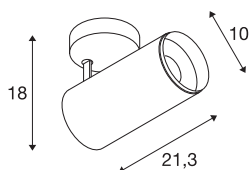

## NUMINOS® SPOT DALI L

Indoor led plafondopbouwlamp wit/zwart 3000 K 36°

NUMINOS is het optimaal op elkaar afgestemde armatuursysteem van SLV, dat functie, design en techniek met elkaar in harmonie brengt. Zo kunt u duizend lichtontwerpmogelijkheden met verschillende downlights en spots beleven. Ook met de NUMINOS® SPOT DALI L led-plafondopbouwarmatuur voor binnen, die overtuigt door de beste afwerkings- en lichtkwaliteit. Met de spot kiest u voor puntverlichting of voor hoogwaardige verlichting van grotere oppervlakken. De plafondinbouwarmatuur overtuigt met een stroomverbruik van 28 Watt, een lichtintensiteit van 2340 lumen, een kleurtemperatuur van 3000 Kelvin en een kleurweergave-index van 90. De eenvoudige montage is dan slechts nog een formaliteit. Wanneer kiest u voor NUMINOS van SLV: de modulaire diversiteit wacht op u?

## TECHNISCHE SPECIFICATIES

Art.nr.:	1004591
Primaire nominale spanning	220-240V ~50/60Hz mA/V
Secundaire stroom / secundaire spanning	700mA
Lengte	21.3 cm
Hoogte	18 cm
Diameter	10 cm
Nettogewicht	1.15 kg
Brutogewicht	1.5 kg
Veiligheidsklasse	I
Montage	Opbouw
Montagebeschrijving	Plafond
Dimbaar	Ja
Dimtechniek	DALI
Wattage	28 W
Lumen	2340 lm
Lichtkleurtemperatuur	3000 Kelvin
Stralingshoek	36 °
Kleur	wit
CRI	90
UGR ≤	13
LXXBXX gegevens	L80B50
Levensduur	50000 h