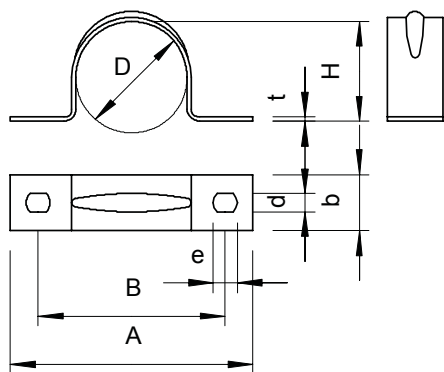

Tehnisko datu lapa

Stiprinājuma apskava 605, vidēja

Art.-Nr. 1018280

Divās pusēs stiprināma stiprinājuma apskava kabeliem un caurulēm
*Izmēri no 7 līdz 12 nav piemēroti lietošanai ar bultskrūvju triecienskrūvgriezi.

St	Tērauds
G	galvaniski cinkota

Pamatdati

Art.-Nr.	1018280
Tips	605 28 G
Apzīmējums 1	Stiprināšanas skava
Apzīmējums 2	divpusīga
Dimensija	28mm
Materiāls	Tērauds
Materiāla saīsinājums	St
Virsmas	galvaniski cinkota
Virsmas atbilstoši DIN	DIN EN 12329
Virsmas saīsinājums	G
Mazākā VK vienība (VG)	100,00 gab.
Svars	1,07 kg/100 gab.

Tehnisko datu lapa

Stiprinājuma apskava 605, vidēja

Art.-Nr. 1018280

Tehniskie dati

Garums	61,00 mm
Platums	14,00 mm
Augstums	26,00 mm
Izmērs A	61,00 mm
Izmērs B	47,00 mm
Attālums b	14,00 mm
Izmērs D	28,00 mm
Izmērs d	4,50 mm
Izmērs e	6,00 mm
Izmērs H	26,00 mm
Izmērs t	1,00 mm
Atstatums līdz sienai	<input type="checkbox"/>
Kabeļu/ cauruļu skaits	1,00
Izpildījums	divkārtīgs
Stiprinājuma veids	Caurums skrūvēšanai
priekš diametra	28 mm
Piemērots ugunsdrošības zonai	<input type="checkbox"/>
Nesatur halogēnus	<input checked="" type="checkbox"/>
Ar plastmasas apvalku	<input type="checkbox"/>
Cauruma lielums	4,5 x 6 mm
Materiāla biezums	1,00 mm
UV izturīgs	<input checked="" type="checkbox"/>