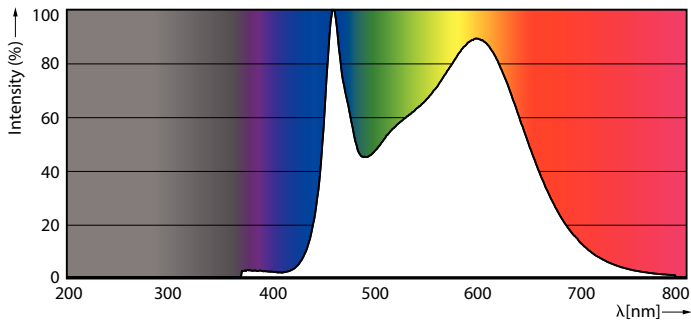

Corepro High Lumen LEDbulb

Fotometrische gegevens

LEDbulb 13W A67 E27 840 CL