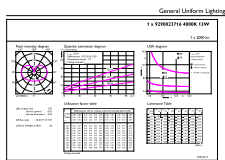

Maatschets

CorePro LEDBulbND 120W E27 A67 840 CL G

Product	D	C
CorePro LEDBulbND 120W E27 A67 840 CL G	70 mm	121 mm

Fotometrische gegevens

LEDbulb 13W A67 E27 840 CL

LEDbulb A67 E27 2000lm CL

Corepro High Lumen LEDbulb