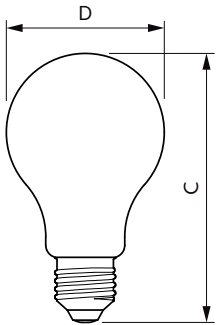

Corepro High Lumen LEDbulb

Regelsystemen en dimmers

Dimbaar	Nee
---------	-----

Mechanische eigenschappen en behuizing

Lampafwerking	Helder
Lampvorm	A67 [A 67 mm]

Goedkeuring en toepassing

Energie-efficiëntieklasse	D
Energieverbruik kWh/1.000 uur	13 kWh
EPREL-registratienummer	374897

Maatschets

CorePro LEDBulbND 120W E27 A67 840 CL G

Product	D	C
CorePro LEDBulbND 120W E27 A67 840 CL G	70 mm	121 mm

Fotometrische gegevens

LEDbulb 13W A67 E27 840 CL

LEDbulb A67 E27 2000lm CL

Corepro High Lumen LEDbulb