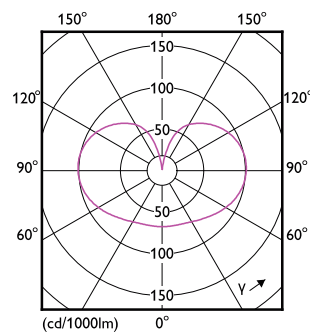

Maatschets

CorePro LEDBulbND 120W E27 A67 840 CL G

Product	D	C
CorePro LEDBulbND 120W E27 A67 840 CL G	70 mm	121 mm

Fotometrische gegevens

LEDbulb 13W A67 E27 840 CL

LEDbulb A67 E27 2000lm CL

Corepro High Lumen LEDbulb

Fotometrische gegevens

LEDbulb 13W A67 E27 840 CL

Levensduur

Life Expectancy Diagram

Lumen Maintenance Diagram