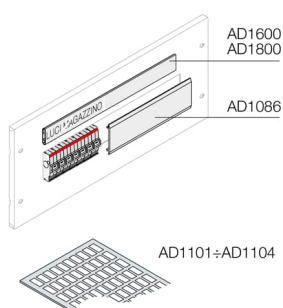

Produktdetails

AD1103

AD1103 Zubehör für Steuerungsbau IS2/AM2

Allgemeine Informationen

Typ	AD1103
Bestellnummer	1STQ008209A0000
EAN	8015646682888
Beschreibung	AD1103 Zubehör für Steuerungsbau IS2/AM2
Langbeschreibung	Vielseitiges Zubehör für Gehäuse aus Metall und Edelstahl im Sortiment enthalten. Spannungsprüfvorrichtungen, Modulplatten, LEDs zur Schrankbeleuchtung, Dokumentenhalterungen, Schließsysteme sowie ein umfangreiches Sortiment für das Temperaturmanagement, wie Heizungen, Lüfter, Klimaanlage und Temperaturregler [Lokale Bestellnummer: AD1103]

Technische Daten

Geeignet für	Automation and Control Enclosures (System pro E control) - IS2
Geeignet für Produktklasse	Steuerungs- und Automatisierungstafel (System pro E control)
Produkttyp	5P5P80P8090
Werkstoff	Kunststoff
Anmerkungen	ETIM
Farbe	mehrfarbig

Umwelt

RoHS Status	nicht erforderlich
RoHS Information	1STE000077
REACH Erklärung	1STE000078
Umweltinformationen	1STC804013D0209 9AKK108467A6707

Abmessungen

Breite des Produkts	125 mm
Höhe des Produkts	65 mm
Tiefe des Produkts	135 mm
Nettogewicht	0.02 kg