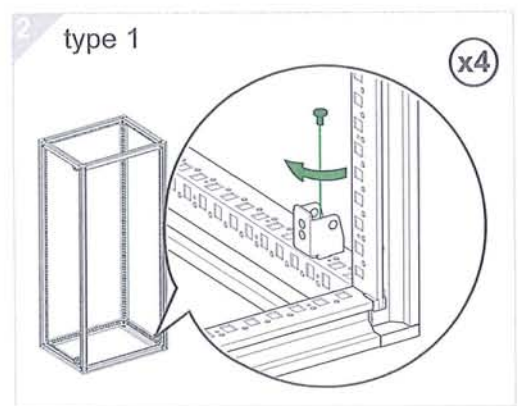

i

Ref.
NSYSUCR40120
NSYSUCR40140
NSYSUCR40160
NSYSUCR40180
NSYSUCR40200

Ref.
NSYSMVR12
NSYSMVR14
NSYSMVR16
NSYSMVR18
NSYSMVR20

A