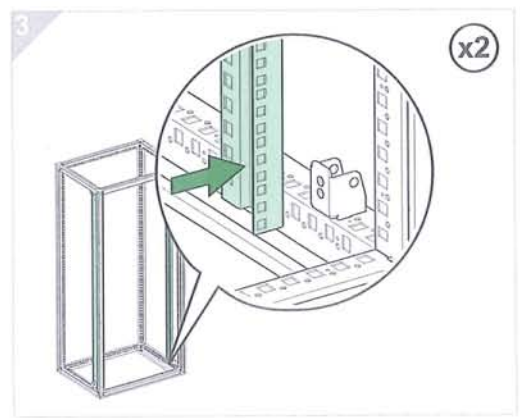

i

Ref.
NSYSUCR40120
NSYSUCR40140
NSYSUCR40160
NSYSUCR40180
NSYSUCR40200

Ref.
NSYSMVR12
NSYSMVR14
NSYSMVR16
NSYSMVR18
NSYSMVR20

A