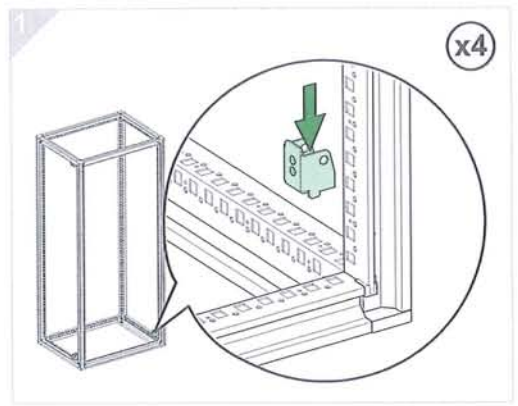

i

Ref.
NSYSUCR40120
NSYSUCR40140
NSYSUCR40160
NSYSUCR40180
NSYSUCR40200

Ref.
NSYSMVR12
NSYSMVR14
NSYSMVR16
NSYSMVR18
NSYSMVR20

A