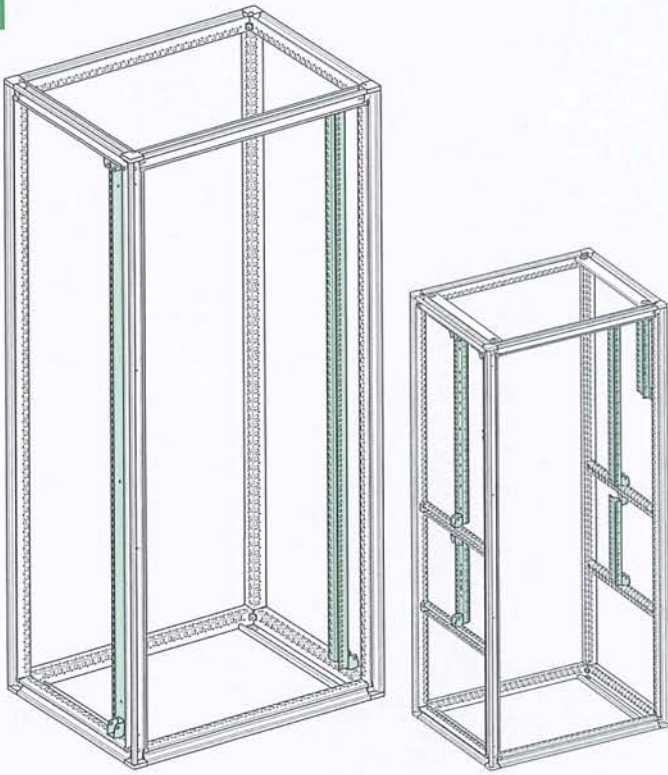

i

Ref.
NSYSUCR40120
NSYSUCR40140
NSYSUCR40160
NSYSUCR40180
NSYSUCR40200

Ref.
NSYSMVR12
NSYSMVR14
NSYSMVR16
NSYSMVR18
NSYSMVR20

A