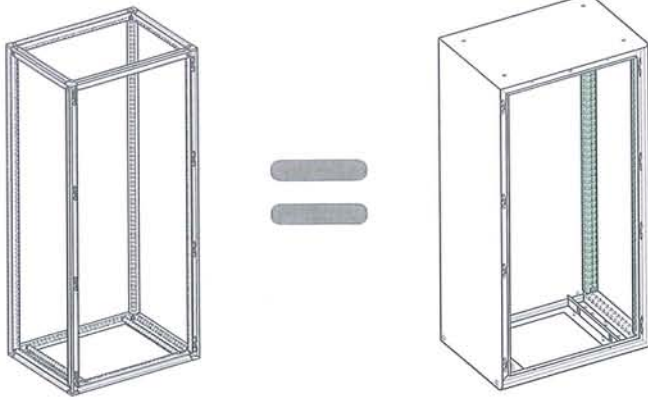

19" Fixed Rack
Châssis 19" Fixe
Bastidor Fijo 19"

	type 1 ●⊕ M6 / T30 3 Nm 26,55 lb-in		type 2 M6 / T30 3 Nm 26,55 lb-in		type 3 M6 3 Nm 26,55 lb-in
---	---	---	--	---	--

i

Ref.
 NSYSUCR40120
 NSYSUCR40140
 NSYSUCR40160
 NSYSUCR40180
 NSYSUCR40200