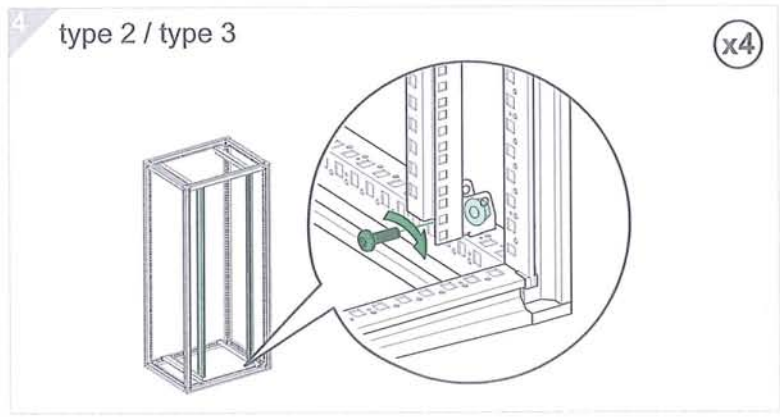

i

Ref.
NSYSUCR40120
NSYSUCR40140
NSYSUCR40160
NSYSUCR40180
NSYSUCR40200

Ref.
NSYSMVR12
NSYSMVR14
NSYSMVR16
NSYSMVR18
NSYSMVR20

A