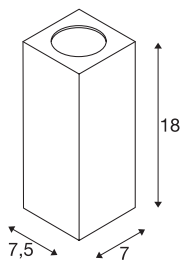

THEO WALL

outdoor wandarmatuur, QPAR51, rechthoekig, zilvergrijs, max. 35 W

Wandarmatuur van de THEO serie vervaardigd van aluminium en glas met een lichtopening. Door de beveiligingsklasse IP44 is hij geschikt voor buitengebruik. De in drie kleurenversies verkrijgbare lamp wordt op 230 V netspanning aangesloten. De THEO serie omvat verder plafonddarmaturen en is daardoor universeel toepasbaar.

TECHNISCHE SPECIFICATIES

Art.nr.:	229524
Fitting	GU10
Lichtbronnen	QPAR51
Aantal fittingen	1
Inclusief lampen	Geen
Aantal verschillende lichtopeningen	1
Primaire nominale spanning	220-240V ~50/60Hz mA/V
Breedte	7 cm
Hoogte	18 cm
Diepte	7.5 cm
Nettogewicht	0.687 kg
Brutogewicht	0.756 kg
IP-code	IP 44
Veiligheidsklasse	I
Montage	Opbouw
Montagebeschrijving	Wand
Wattage	35 W
Kleur	grijs
BIG WHITE pagina	620