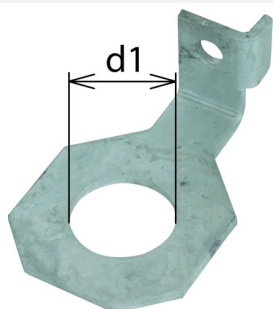

AB EXFS IF1 W 14 (923 314)

Type	AB EXFS IF1 W 14
Part No.	923 314
Design	angled
Material	St/tZn
Borehole diameter d1	14mm
Weight	103 g
Customs tariff number (Comb. Nomenclature VAE)	85369095
GTIN	4013364150782
PU	1 Stk