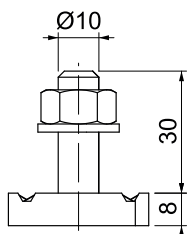

## Vesergalvas skrūve

Preces Nr. 1148422

Vesergalvas skrūve, paredzēta profila sliedēm MS4121 un MS4141

<b>A4</b>	Nerūsējošais tērauds
<b>2B</b>	neizolēts, apstrādāts

### Pamatdati

Art.-Nr.	1148422
Tips	MS41HB M10x30 A4
Izmērs	M10x30mm
Materiāls	Nerūsējošais tērauds, materiāls A4
Materiāla saīsinājums	A4
Virsmas saīsinājums	neizolēts, apstrādāts
Mazākā VK vienība (VG)	50 Gabals
Svars	7,35 kg/100 gab.

### Tehniskie dati

Garums	34,50 mm
Platums	20,00 mm
Augstums	8,00 mm
Izmērs G	10 mm
Izmērs H	8,00 mm
Izmērs L	30,00 mm
Piemērots montāžas sliedei	<input checked="" type="checkbox"/>
Vītne	M 10 x 30
Paplāksnes Ø	20,00 mm