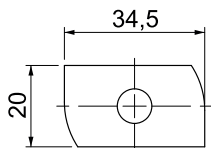

### Pamatdati

Art.-Nr.	1148422
Tips	MS41HB M10x30 A4
Izmērs	M10x30mm
Materiāls	Nerūsējošais tērauds, materiāls A4
Materiāla saīsinājums	A4
Virsmas saīsinājums	neizolēts, apstrādāts
Mazākā VK vienība (VG)	50 Gabals
Svars	7,35 kg/100 gab.

### Tehniskie dati

Garums	34,50 mm
Platums	20,00 mm
Augstums	8,00 mm
Izmērs G	10 mm
Izmērs H	8,00 mm
Izmērs L	30,00 mm
Piemērots montāžas sliedei	<input checked="" type="checkbox"/>
Vītne	M 10 x 30
Paplāksnes Ø	20,00 mm