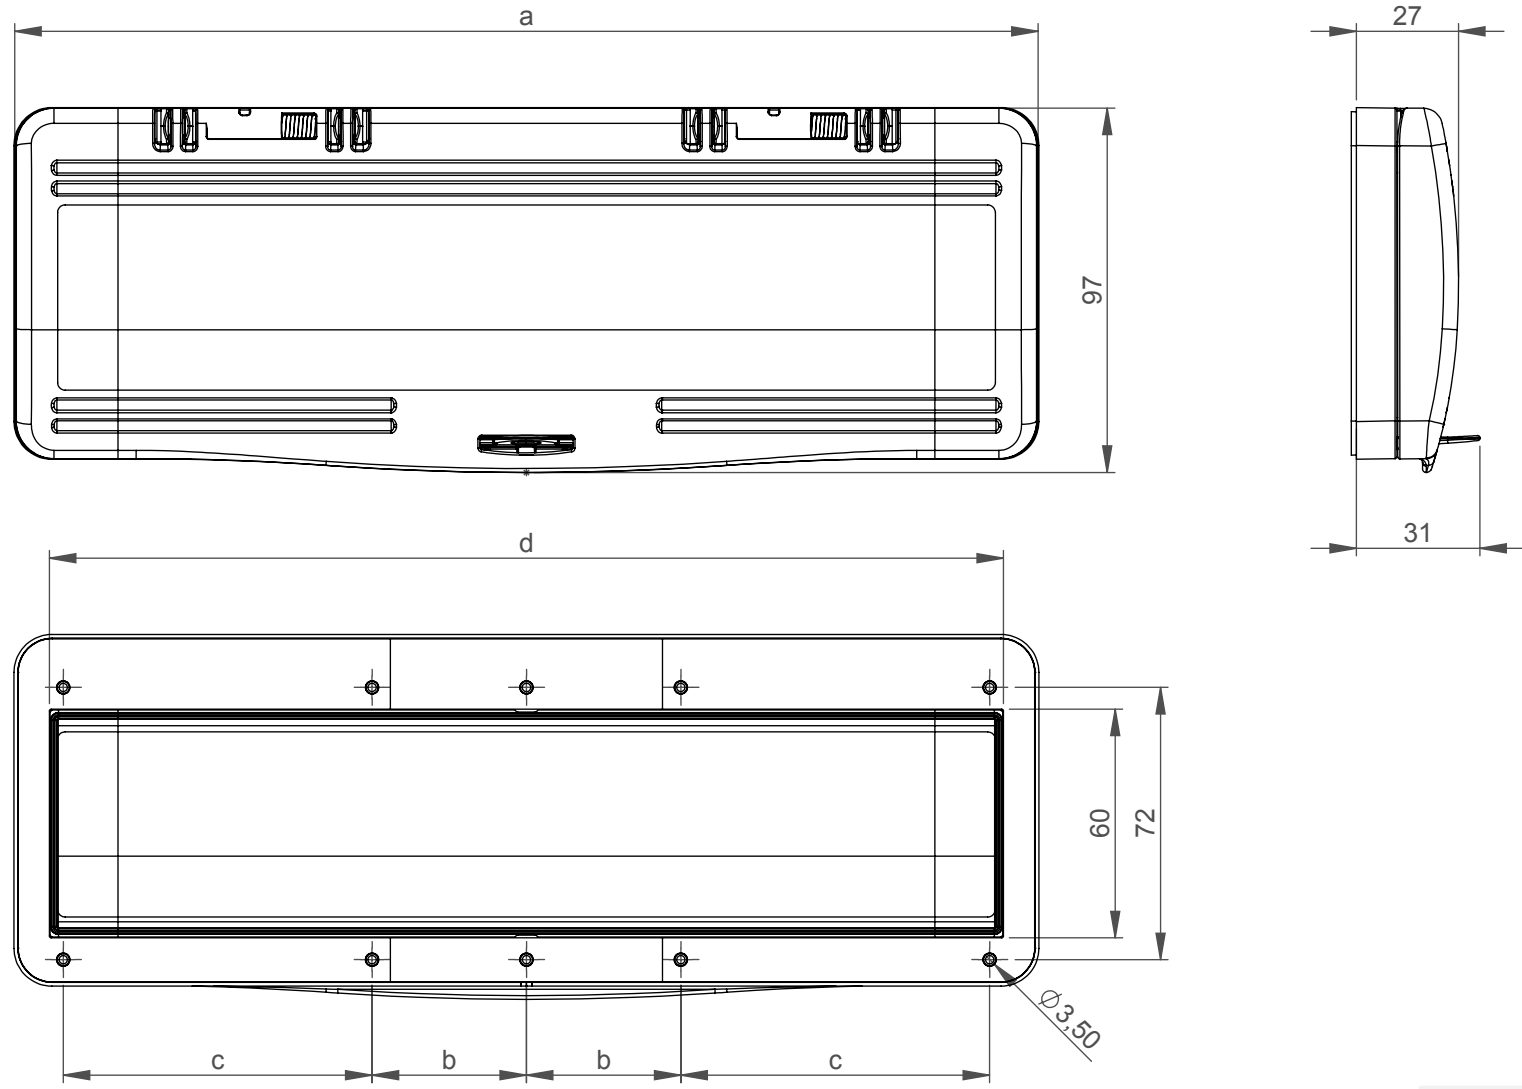

Maßskizze / dimensional drawing

Benennung: Klappfenster IP54 - 13, 14 Einheiten

description: Hinged window IP54 - 13, 14 modules

Teilenummer / part number: 9006513, 9006514

Einheiten / modules	13	14
a	253	272
b	41	41
c	73	82
d	233	252